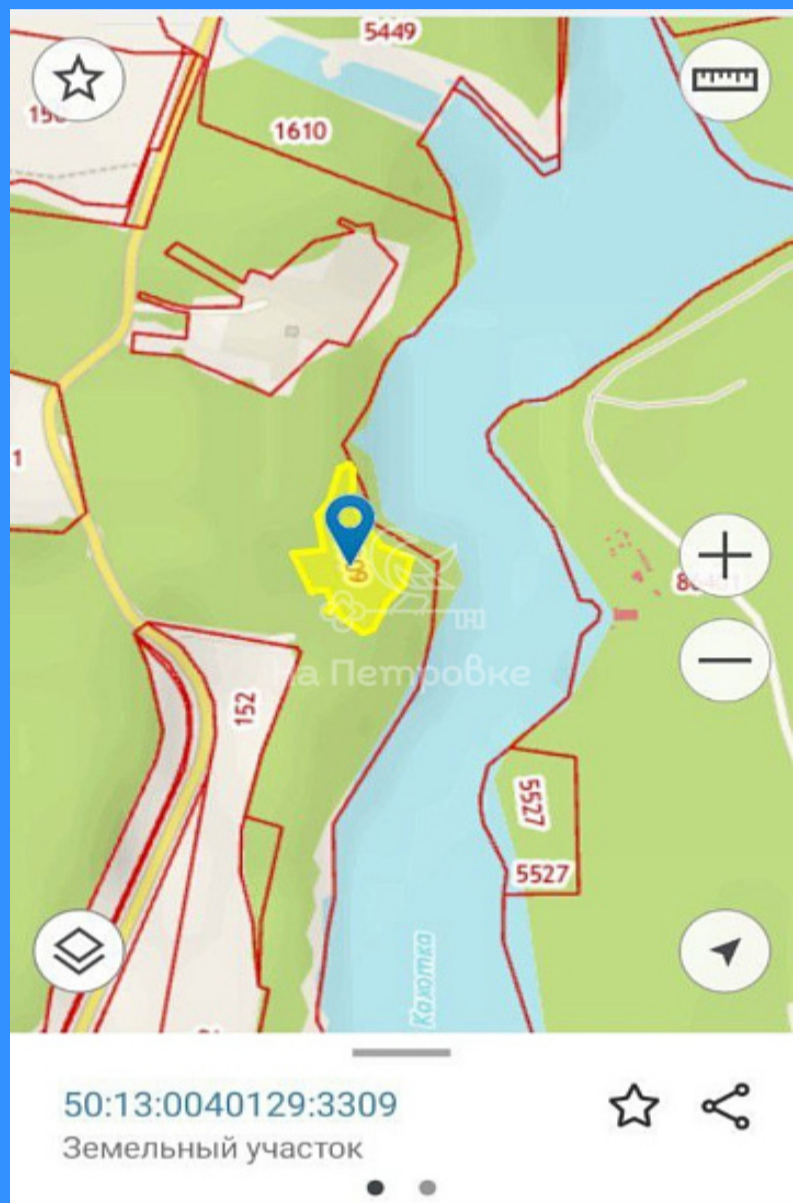

"НА ПЕТРОВКЕ"

тел.: +7 (495) 777-00-32

пн-пт: с 9:00 до 21:00

сб: с 10:00 до 18:00

Адрес:

г.Москва, ул. Петровка, д 20/1, 3 этаж.

Рядом со станциями метро:

Кузнецкий мост

Тверская

Театральная

Охотный ряд

Трубная

Московская область, городской округ Пушкинский

250000000 руб.

\$ 2 864 000

€ 2 661 000

	22905
	15000 м2
	1
	Да

Адрес: Московская область, городской округ Пушкинский

Id 22905. Вашему вниманию предлагается база отдыха "Чайка" на лесном участке в 1,5 Га на берегу реки Какотка. Акватория Пестовского водохранилища. Участок - земли лесного фонда, в долгосрочной аренде на 59 лет с 2016 года. Оформление на нового владельца входит в стоимость сделки. На сегодня имеется 1800 кв. метров реконструированных зданий на территории, которые сегодня сдаются в аренду и оформлены в собственность как жилые дома. Всего на территории 46 объектов недвижимости включая: - 21 гостевой дом - баня с 4мя отдельными саунами и выходом к реке - эллинг для лодок до 12 метров - подогреваемый крытый бассейн - кафе с банкетным залом - мангальная зона - технические помещения Так же оформлены пристань, подъездная дорога и береговая линия. Имеется своя подстанция + резервный дизельный генератор 50кВт. Все оборудование полностью в рабочем состоянии. Оформлено абсолютно законно, учитывая зону рекреации и расположение объекта у большой воды.

Адрес: Московская область, городской округ Пушкинский

Шереметьевская

56 минут Транспорт