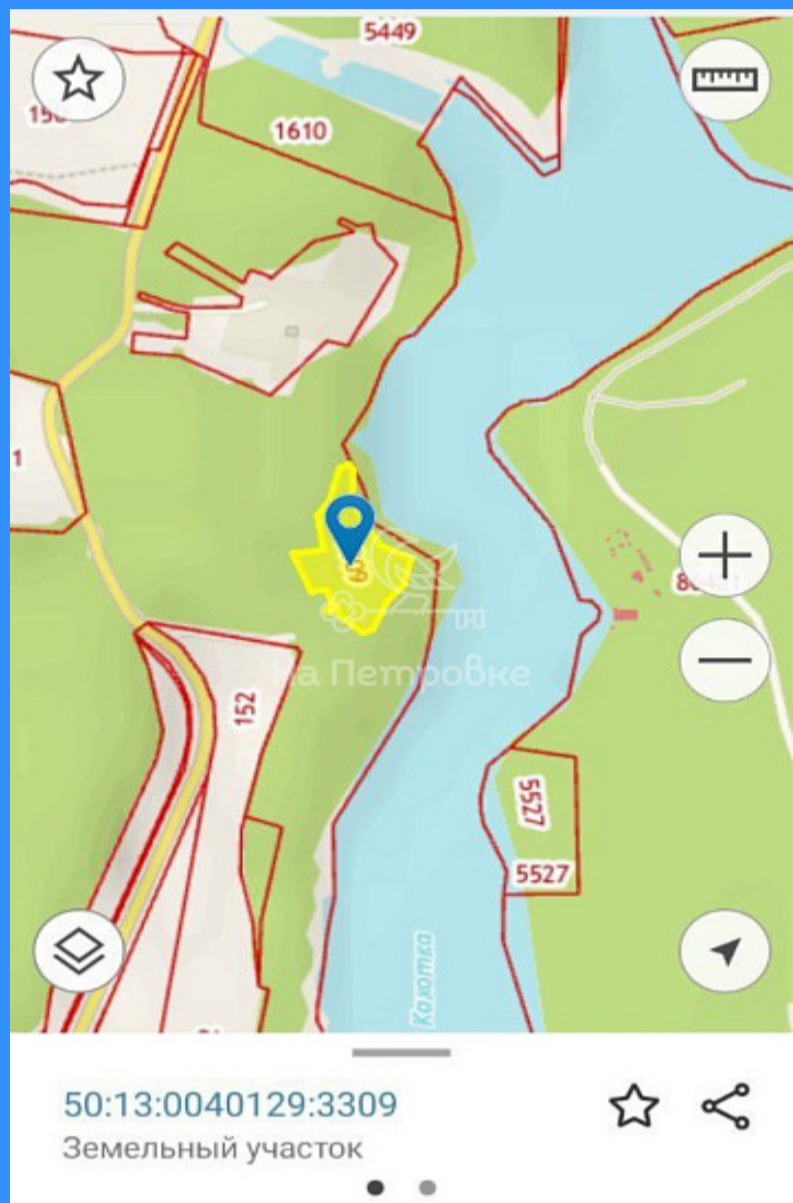

"НА ПЕТРОВКЕ"

тел.: +7 (495) 777-00-32

пн-пт: с 9:00 до 21:00

сб: с 10:00 до 18:00

Адрес:

г.Москва, ул. Петровка, д 20/1, 3 этаж.

Рядом со станциями метро:

Кузнецкий мост

Тверская

Театральная

Охотный ряд

Трубная

Московская область, городской округ Пушкинский

270000000 руб.

\$ 2 793 000

€ 2 576 000

	22905
	15000 м2
	1
	Да

Адрес: Московская область, городской округ Пушкинский

Id 22905. Вашему вниманию предлагается база отдыха "Чайка" на лесном участке в 1,5 Га на берегу реки Какотка. Акватория Пестовского водохранилища. Участок - земли лесного фонда, в долгосрочной аренде на 59 лет с 2016 года. Оформление на нового владельца входит в стоимость сделки. На сегодня имеется 1800 кв. метров реконструированных зданий на территории, которые сегодня сдаются в аренду и оформлены в собственность как жилые дома. Всего на территории 46 объектов недвижимости включая: - 21 гостевой дом - баня с 4мя отдельными саунами и выходом к реке - эллинг для лодок до 12 метров - подогреваемый крытый бассейн - кафе с банкетным залом - мангальная зона - технические помещения Так же оформлены пристань, подъездная дорога и береговая линия. Имеется своя подстанция + резервный дизельный генератор 50кВт. Все оборудование полностью в рабочем состоянии. Оформлено абсолютно законно, учитывая зону рекреации и расположение объекта у большой воды.

Адрес: Московская область, городской округ Пушкинский

Шереметьевская

56 минут Транспорт