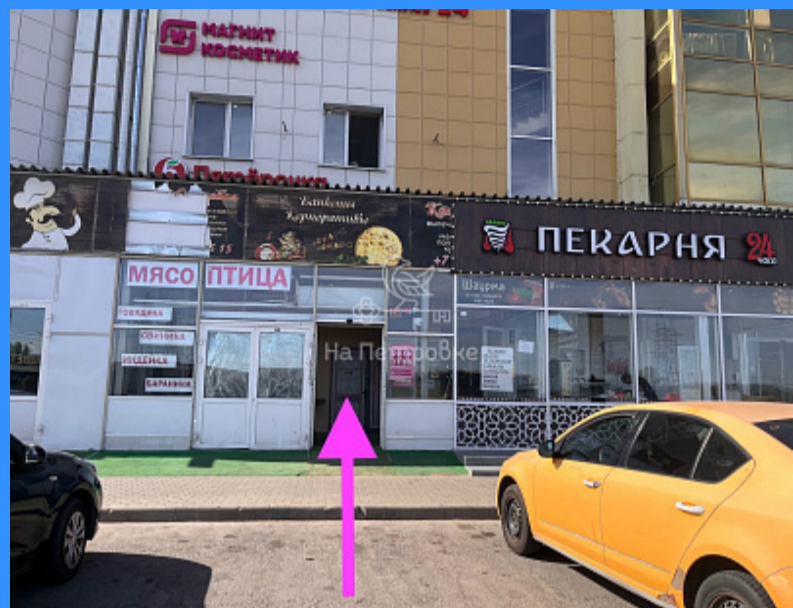

"НА ПЕТРОВКЕ"

тел.: +7 (495) 777-00-32

пн-пт: с 9:00 до 21:00

сб: с 10:00 до 18:00

Адрес:

г.Москва, ул. Петровка, д 20/1, 3 этаж.

Рядом со станциями метро:

Кузнецкий мост

Тверская

Театральная

Охотный ряд

Трубная

Москва, поселение Внуковское, квартал № 30, 1с1

120000 руб.

\$ 1 400

€ 1 300

	22925
	торговая площадь
	40 м2
	1

Адрес: Москва, поселение Внуковское, квартал № 30, 1с1

Id 22925.

Адрес: Москва, поселение Внуковское, квартал № 30, 1с1

Метро не указано

6 минут Транспорт