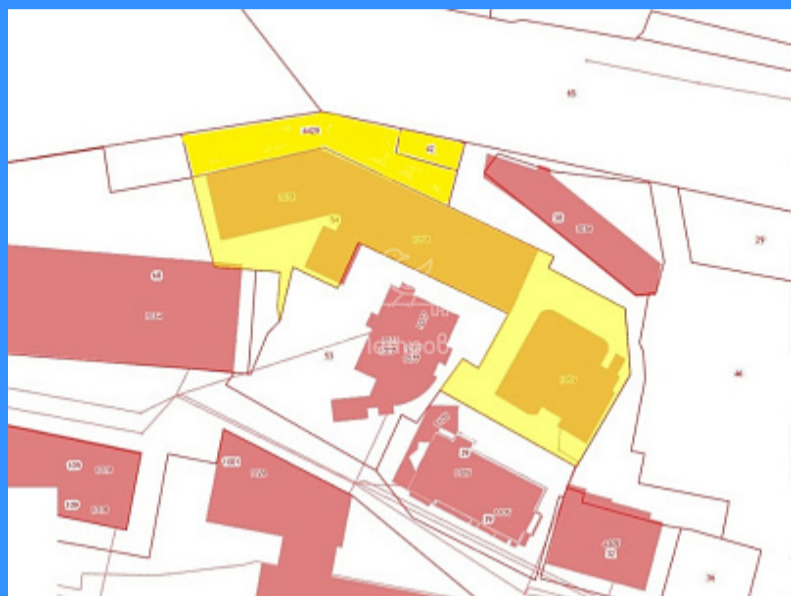

"НА ПЕТРОВКЕ"

тел.: +7 (495) 777-00-32

пн-пт: с 9:00 до 21:00

сб: с 10:00 до 18:00

Адрес:

г.Москва, ул. Петровка, д 20/1, 3 этаж.

Рядом со станциями метро:

Кузнецкий мост

Тверская

Театральная

Охотный ряд

Трубная

город Москва, проезд Новоданиловский, дом 2, строение 3

450000000 руб.

$ 5 052 000

€ 4 729 000

	22368
	продажа объекта
	коммерческая земля

Адрес: город Москва, проезд Новоданиловский, дом 2, строение 3

Id 22368. Уступка прав аренды на земельный участок площадью 3159 кв.м. На земельном участке располагаются 3 нежилых строения общей площадью 2723,5 м2: Административное - 875,3 м2 Складское - 836,8 м2 Производственное - 1011,4 м2 Возможен перевод вида разрешенного использования земельного участка под строительство. На данный момент на участке расположено действующее производство. Звоните, ответу на все интересующие вас вопросы!

Адрес: город Москва, проезд Новоданиловский, дом 2, строение 3