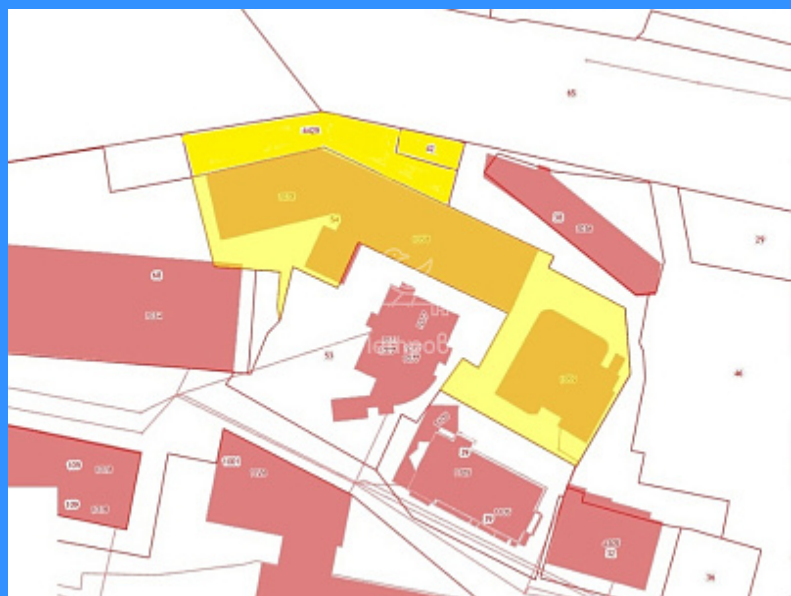

"НА ПЕТРОВКЕ"

тел.: +7 (495) 777-00-32

пн-пт: с 9:00 до 21:00

сб: с 10:00 до 18:00

Адрес:

г.Москва, ул. Петровка, д 20/1, 3 этаж.

Рядом со станциями метро:

Кузнецкий мост

Тверская

Театральная

Охотный ряд

Трубная

город Москва, проезд Новоданиловский, дом 2, строение 3

450000000 руб.

$ 5 052 000

€ 4 729 000

22368
продажа объекта
коммерческая земля

Адрес: город Москва, проезд Новоданиловский, дом 2, строение 3

Id 22368. Уступка прав аренды на земельный участок площадью 3159 кв.м. На земельном участке располагаются 3 нежилых строения общей площадью 2723,5 м2: Административное - 875,3 м2 Складское - 836,8 м2 Производственное - 1011,4 м2 Возможен перевод вида разрешенного использования земельного участка под строительство. На данный момент на участке расположено действующее производство. Звоните, ответу на все интересующие вас вопросы!

Адрес: город Москва, проезд Новоданиловский, дом 2, строение 3