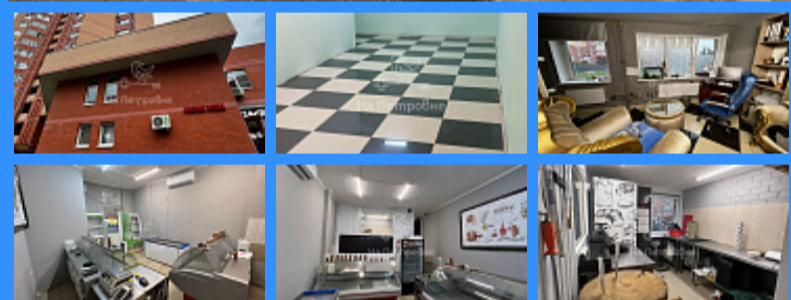

"НА ПЕТРОВКЕ"

тел.: +7 (495) 777-00-32

пн-пт: с 9:00 до 21:00

сб: с 10:00 до 18:00

Адрес:

г.Москва, ул. Петровка, д 20/1, 3 этаж.

Рядом со станциями метро:

Кузнецкий мост

Тверская

Театральная

Охотный ряд

Трубная

Московская область, город Одинцово, город Одинцово, дачный поселок Лесной Городок, улица Молодежная, дом 7

18900000 руб.

$ 215 000

€ 198 000

22976
132 м2
1

Адрес: Московская область, город Одинцово, город Одинцово, дачный поселок Лесной Городок, улица Молодежная, дом 7

Id 22976. Продается торговое помещение в дачном поселке «Лесной Городок». Площадь 132,5 м2, с готовым арендным бизнесом (МАП -170 000, ГАП - 2 040 000) в г. Одинцово, п. Лесной Городок, ул. Молодежная, д. 7 (30 минут транспортом от м. Молодежная). 1 линия домов. Высокий пешеходный трафик и транспортная интенсивность, плотная жилая застройка. Два отдельных входа с улицы. Есть место для размещения рекламы. Помещение находится в собственности. Преимущества помещения: - Высокий трафик и проходимость, численность населения порядка 20 000 тысяч человек. - Безбарьерная среда: никаких лишних порогов, лестниц и крутых пандусов - Отдельный вход - Высокие потолки - Универсальное помещение, мы не ограничиваем вас в выборе типа деятельности: помещения одинаково хорошо подойдут под салон красоты, химчистку или уютное кафе - Открытая планировка и возможность объединения помещений - Быстрая окупаемость бизнеса, обеспечена большим количеством жителей - Парковка перед фасадом - Место для размещения рекламы Документы к сделке будут собраны специалистами агентства и полностью подготовлены к производству. Один собственник, быстрый выход на сделку. Оперативный показ, звоните!

Адрес: Московская область, город Одинцово, город Одинцово, дачный поселок Лесной Городок, улица Молодежная, дом 7

Метро не указано

11 минут Пешком