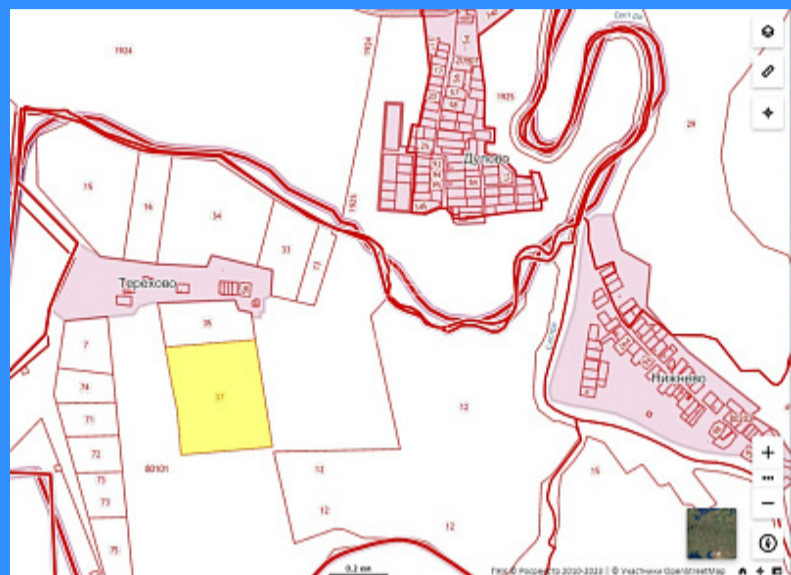

Тверская

Театральная

Охотный ряд

Трубная

## Московская область, деревня Терехово, Дмитровский городской округ

120000 руб.

\$ 1 400

€ 1 300

23090

Адрес: Московская область, деревня Терехово, Дмитровский городской округ

Id 23090. Сдается в аренду Земельный участок в 80 км. от Москвы по Дмитровскому шоссе. (Расстояние от г. Дмитров 33 км). Участок ровный, без построек, примыкает к дороге. Характеристики: Общая площадь: 108 400 кв.м. (1 084,00 сот.) Местоположение: Дмитровский р-он, с/пос Большерогачевское, в районе д Терехово Категория земель: Земли сельскохозяйственного назначения Разрешенное использование: Для сельскохозяйственного производства Ограничения: отсутствуют. Возможное назначение: Земельный участок подойдет для выращивания скота, посадки С/Х продукции, рядом протекает река Сестра. Место красивое. Участок граничит с деревней Терехово. Деревня расположена на северо-западе района, на границе с Тверской областью, примерно в 33 км к северо-северо-западу от Дмитрова, на берегу одного из мелиоративных каналов бассейна реки Сундыш (левый приток реки Сестры).