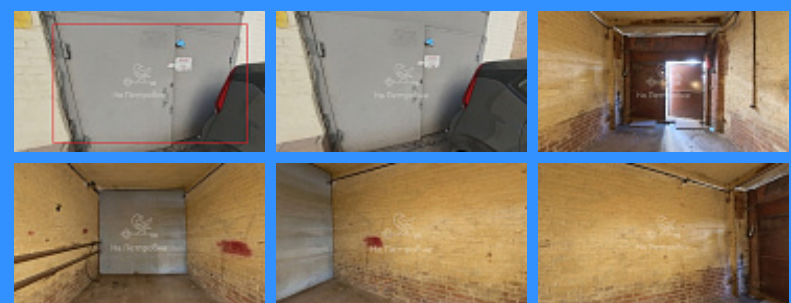

	23115
	16 м2
	1

Адрес: город Москва, переулок Мерзляковский, дом 5/1

Id 23115. Продажа нежилого помещения в ЦАО (район Пресненский), посредством открытого эл. аукциона. Площадь помещения - 16,1 кв.м. Предложение действительно до 04.07.2024г. Расположение: 1-й этаж  
Функциональное назначение: свободное. Вход в помещение: отдельный Здание оборудовано: Водопровод - централизованный; Канализация - централизованная; Отопление - центральное; Горячее водоснабжение - централизованное; Газоснабжение - централизованное; Электроснабжение - 220В. Начальная цена лота: 3 353 000 руб. Задаток: 670 600 руб. (в случае победы засчитывается в цену договора, в случае проигрыша возвращается). Шаг аукциона: 167 650 руб. О торгах  
Форма проведения: Открытый аукцион в электронной форме Дата окончания приёма заявок: 04.07.2024 15:00:00 Отбор участников: 11.07.2024 15:00 Проведение торгов: 16.07.2024 10:00 Полное сопровождение на всех этапах, в т.ч. и юридическое. Помощь в получении кредитных средств, сниженные процентные ставки, экономия на страховке. Звоните!