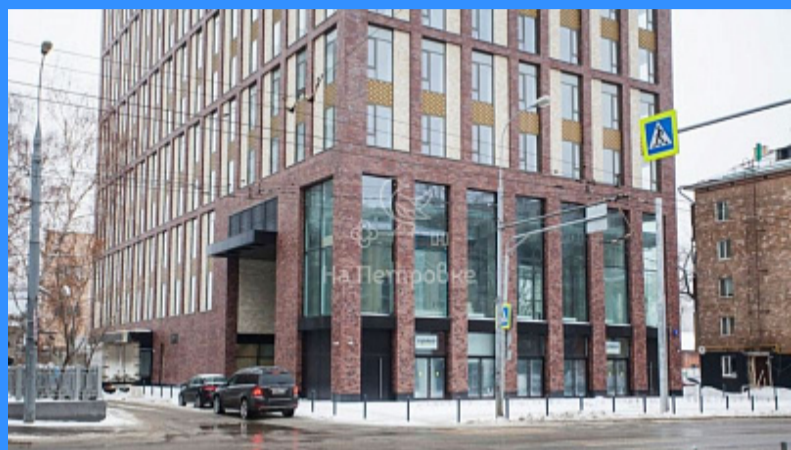

"НА ПЕТРОВКЕ"

телефон: +7 (495) 777-00-32

пн-пт: с 9:00 до 21:00

сб: с 10:00 до 18:00

Адрес:

г.Москва, ул. Петровка, д 20/1, 3 этаж.

Рядом со станциями метро:

Кузнецкий мост

Тверская

Театральная

Охотный ряд

Трубная

город Москва, улица Пресненский Вал, дом 21

140000 руб.

\$ 1 600

€ 1 500

	23209
	офис
	50 м2
	7

Адрес: город Москва, улица Пресненский Вал, дом 21

Id 23209. Сдается помещение свободного назначения в ультрасовременном офисно-жилом комплексе бизнес-класса (категория A+), расположенном в районе Пресненский ЦАО г. Москвы. Две функциональные комнаты-кабинета по 19 кв. м с высокими потолками и большим объемом воздуха, санузел 4 кв. м с душем, гардероб, коридор. Помещение со свежим качественным ремонтом свободно от мебели, что даёт возможность будущим арендаторам организовать пространство «под себя». В здании установлена центральная система кондиционирования и вентиляции, безлимитный интернет (по желанию). Доступ 24/7, видеонаблюдение, охрана. К услугам арендаторов общий ресепшн, представительное лобби с зоной ожидания и камином, где можно провести результативную встречу с партнером или клиентом, 2-х уровневый подземный паркинг (дополнительная аренда) и бесплатная открытая парковка для гостей и клиентов. Удобный выезд на ТТК и Ленинградский проспект. В пешей доступности рестораны, продовольственный магазин Азбука Вкуса, World Class Пресня, салоны красоты, парковая зона. До ст. м. Белорусская и Улица 1905 года всего каких-то 10 мин неспешной ходьбы. Долгосрочная прямая аренда от собственника. Помещение прекрасно подойдет под представительский офис для небольшой компании, кабинет для индивидуальных психологических консультаций и тренингов, курсов иностранных языков, фотостудию, массажный салон, шоурум и т. д.

Адрес: город Москва, улица Пресненский Вал, дом 21

Белорусская
11 минут Пешком