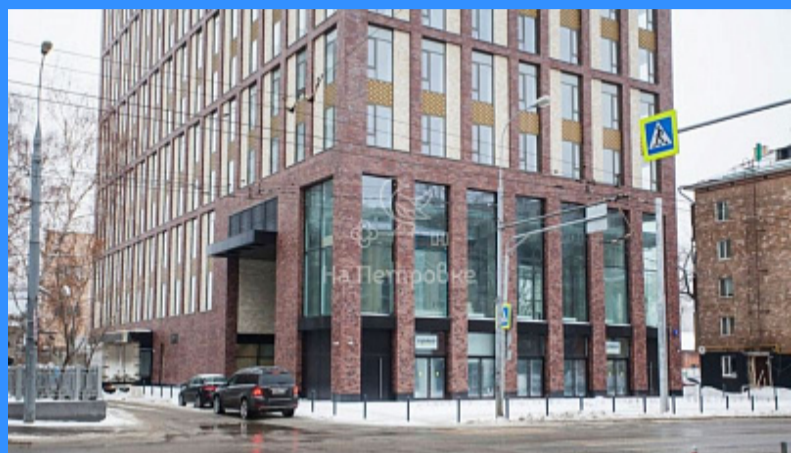

"НА ПЕТРОВКЕ"

тел.: +7 (495) 777-00-32

пн-пт: с 9:00 до 21:00

сб: с 10:00 до 18:00

Адрес:

г.Москва, ул. Петровка, д 20/1, 3 этаж.

Рядом со станциями метро:

 Кузнецкий мост

 Тверская

 Театральная

 Охотный ряд

 Трубная

город Москва, улица Пресненский Вал, дом 21

145000 руб.

\$ 1 600

€ 1 500

	23209
	офис
	50 м2
	7

Адрес: город Москва, улица Пресненский Вал, дом 21

Id 23209. Сдается помещение свободного назначения в ультрасовременном офисно-жилом комплексе бизнес-класса (категория A+), расположенном в районе Пресненский ЦАО г. Москвы. Две функциональные комнаты-кабинета по 19 кв. м с высокими потолками и большим объемом воздуха, санузел 4 кв. м с душем, гардероб, коридор. Помещение со свежим качественным ремонтом свободно от мебели, что даёт возможность будущим арендаторам организовать пространство «под себя». В здании установлена центральная система кондиционирования и вентиляции, безлимитный интернет (по желанию). Доступ 24/7, видеонаблюдение, охрана. К услугам арендаторов общий ресепшн, представительное лобби с зоной ожидания и камином, где можно провести результативную встречу с партнером или клиентом, 2-х уровневый подземный паркинг (дополнительная аренда) и бесплатная открытая парковка для гостей и клиентов. Удобный выезд на ТТК и Ленинградский проспект. В пешей доступности рестораны, продовольственный магазин Азбука Вкуса, World Class Пресня, салоны красоты, парковая зона. До ст. м. Белорусская и Улица 1905 года всего каких-то 10 мин неспешной ходьбы. Долгосрочная прямая аренда от собственника. Помещение прекрасно подойдет под представительский офис для небольшой компании, кабинет для индивидуальных психологических консультаций и тренингов, курсов иностранных языков, фотостудию, массажный салон, шоурум и т. д.

Адрес: город Москва, улица Пресненский Вал, дом 21

Белорусская
11 минут Пешком