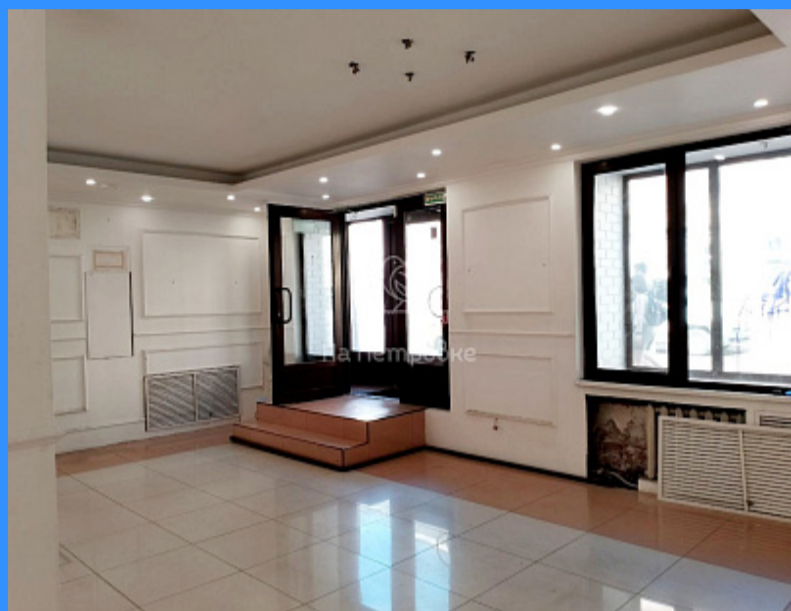

"НА ПЕТРОВКЕ"

тел.: +7 (495) 777-00-32

пн-пт: с 9:00 до 21:00

сб: с 10:00 до 18:00

Адрес:

г.Москва, ул. Петровка, д 20/1, 3 этаж.

Рядом со станциями метро:

Кузнецкий мост

Тверская

Театральная

Охотный ряд

Трубная

город Москва, улица Покровка, дом 4, строение 1