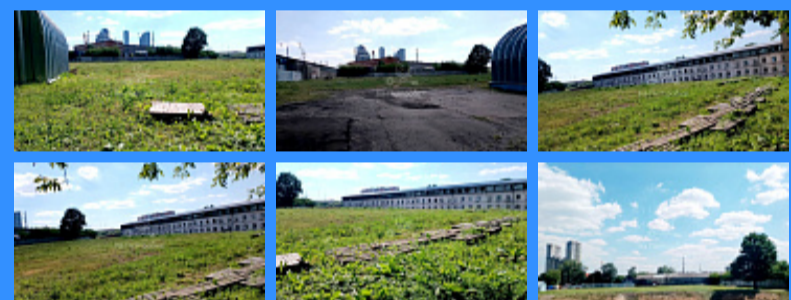

"НА ПЕТРОВКЕ"

тел.: +7 (495) 777-00-32

пн-пт: с 9:00 до 21:00

сб: с 10:00 до 18:00

Адрес:

г.Москва, ул. Петровка, д 20/1, 3 этаж.

Рядом со станциями метро:

Кузнецкий мост

Тверская

Театральная

Охотный ряд

Трубная

город Москва, улица Василия Петушкова, дом 8, строение 21

1150000 руб.

$ 13 000

€ 12 000

23520

Адрес: город Москва, улица Василия Петушкова, дом 8, строение 21

Id 23520. Долгосрочная аренда земельного участка, расположенного в Южном Тушино. Хорошая транспортная доступность и подъездные пути. Участок ровный, правильной прямоугольной формы. Есть возможность завести центральные коммуникации: электричество, водоснабжение и водоотведение. Круглосуточное видеонаблюдение и охрана. Участок сдается под склад, автопарк, стоянку спецтехники.

Адрес: город Москва, улица Василия Петушкова, дом 8, строение 21

Тушинская

7 минут Транспорт