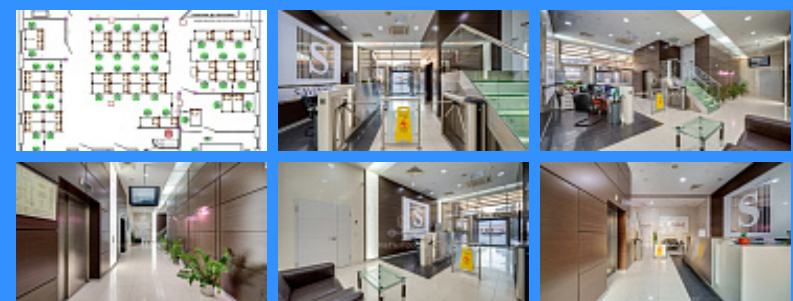

"НА ПЕТРОВКЕ"

тел.: +7 (495) 777-00-32

пн-пт: с 9:00 до 21:00

сб: с 10:00 до 18:00

Адрес:

г.Москва, ул. Петровка, д 20/1, 3 этаж.

Рядом со станциями метро:

Кузнецкий мост

Тверская

Театральная

Охотный ряд

Трубная

город Москва, переулок Большой Саввинский, дом 11

950000 руб.

$ 11 000

€ 9 900

	23543
	335 м2
	6

Адрес: город Москва, переулок Большой Саввинский, дом 11

Id 23543. БЕЗ КОМИССИИ! Агенту бонус. Офис смешанной планировки в современном стиле в БЦ класса А «Саввинский». Площадь 335 кв.м. Одно машиноместо включено в цену, в наличии дополнительно можно снять еще 3 м/м. 4 Налоговая. Ставка (не включая эксплуатацию): 34 000 руб. за м2/год. Коммунальные расходы: оплачиваются по факту. Тип аренды: субаренда. Планировка: зона рецепции, 8 кабинетов и опенспейс, переговорная, санузел и кухня. Охрана: круглосуточная охрана здания. Метро рядом: м. Киевская в 14 минутах пешком, м. Фрунзенская в 18 минутах пешком. БЦ предоставляет шаттл от метро Киевская утром и вечером для сотрудников с разным графиком работы. Инженерия здания: Вентиляция: приточно-вытяжная. Кондиционирование: центральное. Пожарная сигнализация: спринклерная система. Звоните! Покажем оперативно, с агентами работаем.

Адрес: город Москва, переулок Большой Саввинский, дом 11

Киевская

12 минут Пешком