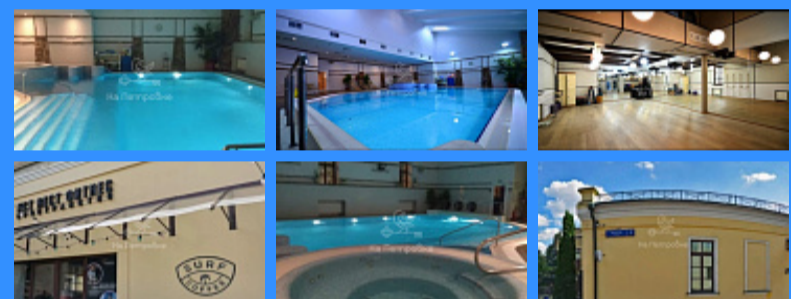

"НА ПЕТРОВКЕ"

тел.: +7 (495) 777-00-32

пн-пт: с 9:00 до 21:00

сб: с 10:00 до 18:00

Адрес:

г.Москва, ул. Петровка, д 20/1, 3 этаж.

Рядом со станциями метро:

Кузнецкий мост

Тверская

Театральная

Охотный ряд

Трубная

город Москва, улица Усачёва, дом 3

72000000 руб.

$ 8 156 000

€ 7 479 000

	23569
	1000 м2
	1
	Да

Адрес: город Москва, улица Усачёва, дом 3

Id 23569. ИНВЕСТИЦИОННЫЙ ПРОЕКТ. Предлагается к инвестициям коммерческое помещение общей площадью 1000 кв. м. На текущий момент часть помещений сдана в аренду под кофейню. Другая часть помещений задействована под успешно функционирующий фитнес клуб. В зависимости от целей и намерений собственника и потенциального инвестора предлагается три пути продажи объекта в качестве инвестиционно привлекательной недвижимости. Престижная локация. Подходит под широкий спектр деятельности. Эксклюзивный доступ в открытый парк площадью 10 гектар после 21.00. Несколько отдельных вводных групп. Помещения по разделению могут функционировать автономно друг от друга.

Адрес: город Москва, улица Усачёва, дом 3

Парк культуры
15 минут Пешком