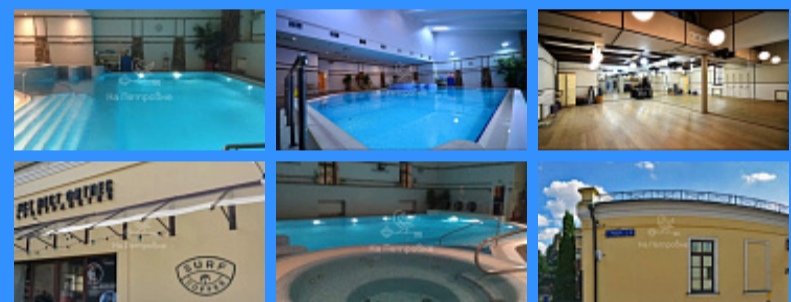

"НА ПЕТРОВКЕ"

тел.: +7 (495) 777-00-32

пн-пт: с 9:00 до 21:00

сб: с 10:00 до 18:00

Адрес:

г.Москва, ул. Петровка, д 20/1, 3 этаж.

Рядом со станциями метро:

Кузнецкий мост

Тверская

Театральная

Охотный ряд

Трубная

город Москва, улица Усачёва, дом 3

720000000 руб.

$ 8 454 000

€ 7 740 000

	23569
	1000 м2
	1
	Да

Адрес: город Москва, улица Усачёва, дом 3

Id 23569. ИНВЕСТИЦИОННЫЙ ПРОЕКТ. Предлагается к инвестициям коммерческое помещение общей площадью 1000 кв. м. На текущий момент часть помещений сдана в аренду под кофейню. Другая часть помещений задействована под успешно функционирующий фитнес клуб. В зависимости от целей и намерений собственника и потенциального инвестора предлагается три пути продажи объекта в качестве инвестиционно привлекательной недвижимости. Престижная локация. Подходит под широкий спектр деятельности. Эксклюзивный доступ в открытый парк площадью 10 гектар после 21.00. Несколько отдельных вводных групп. Помещения по разделению могут функционировать автономно друг от друга.

Адрес: город Москва, улица Усачёва, дом 3

Парк культуры
15 минут Пешком