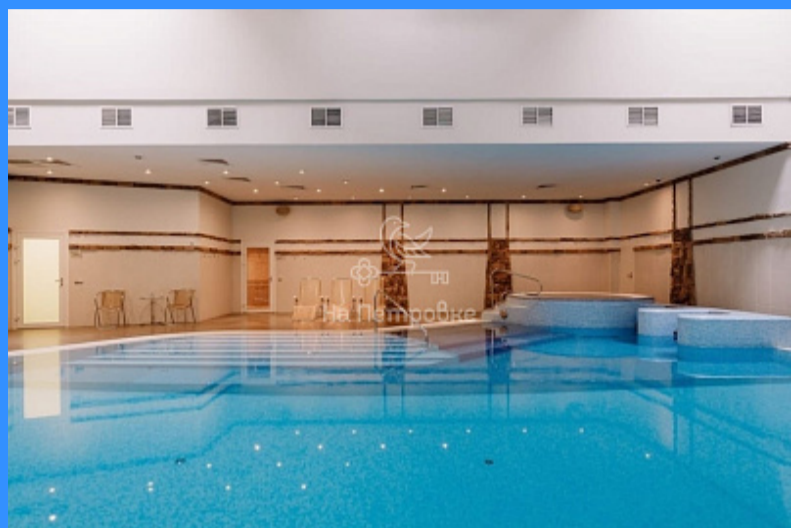

"НА ПЕТРОВКЕ"

тел.: +7 (495) 777-00-32

пн-пт: с 9:00 до 21:00

сб: с 10:00 до 18:00

Адрес:

г.Москва, ул. Петровка, д 20/1, 3 этаж.

Рядом со станциями метро:

Кузнецкий мост

Тверская

Театральная

Охотный ряд

Трубная

город Москва, улица Усачёва, дом 3

72000000 руб.

$ 8 156 000

€ 7 479 000

	23569
	1000 м2
	1
	Да

Адрес: город Москва, улица Усачёва, дом 3

Id 23569. ИНВЕСТИЦИОННЫЙ ПРОЕКТ. Предлагается к инвестициям коммерческое помещение общей площадью 1000 кв. м. На текущий момент часть помещений сдана в аренду под кофейню. Другая часть помещений задействована под успешно функционирующий фитнес клуб. В зависимости от целей и намерений собственника и потенциального инвестора предлагается три пути продажи объекта в качестве инвестиционно привлекательной недвижимости. Престижная локация. Подходит под широкий спектр деятельности. Эксклюзивный доступ в открытый парк площадью 10 гектар после 21.00. Несколько отдельных вводных групп. Помещения по разделению могут функционировать автономно друг от друга.

Адрес: город Москва, улица Усачёва, дом 3

Парк культуры
15 минут Пешком