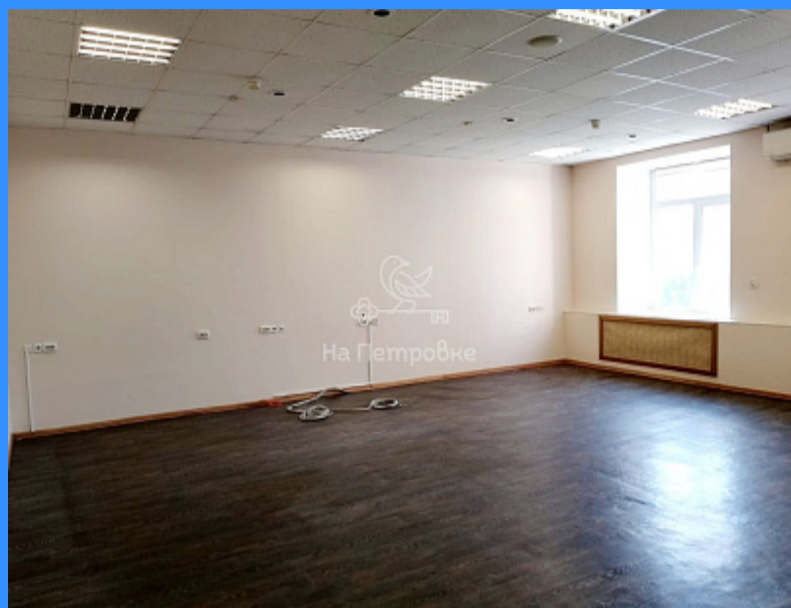

"НА ПЕТРОВКЕ"

тел.: +7 (495) 777-00-32

пн-пт: с 9:00 до 21:00

сб: с 10:00 до 18:00

Адрес:

г.Москва, ул. Петровка, д 20/1, 3 этаж.

Рядом со станциями метро:

Кузнецкий мост

Тверская

Театральная

Охотный ряд

Трубная

город Москва, улица Василия Петушкова, дом 8