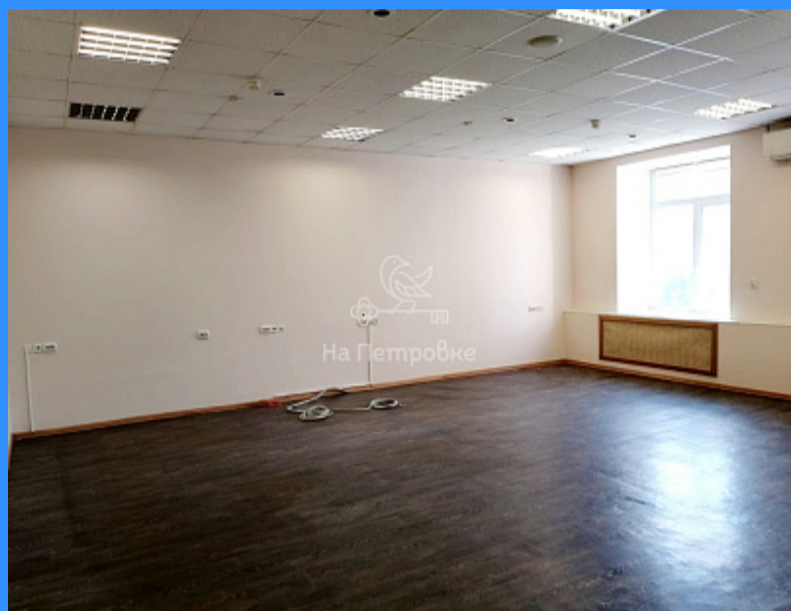

"НА ПЕТРОВКЕ"

тел.: +7 (495) 777-00-32

пн-пт: с 9:00 до 21:00

сб: с 10:00 до 18:00

Адрес:

г.Москва, ул. Петровка, д 20/1, 3 этаж.

Рядом со станциями метро:

Кузнецкий мост

Тверская

Театральная

Охотный ряд

Трубная

город Москва, улица Василия Петушкова, дом 8