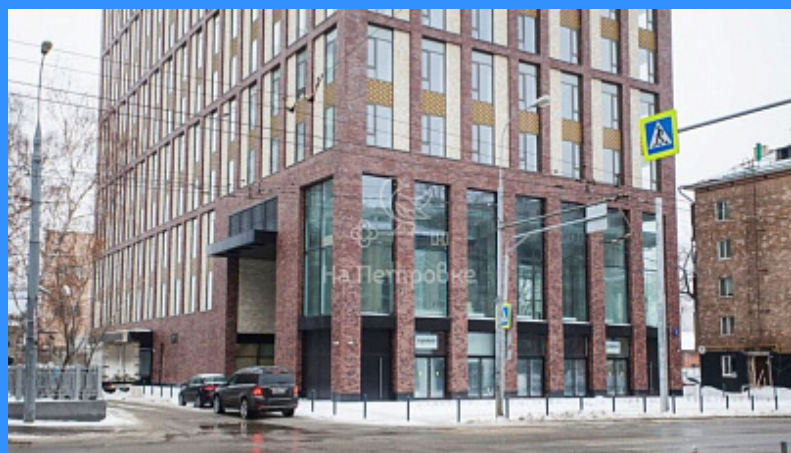

# "НА ПЕТРОВКЕ"

тел.: +7 (495) 777-00-32

пн-пт: с 9:00 до 21:00

сб: с 10:00 до 18:00

Адрес:

г.Москва, ул. Петровка, д 20/1, 3 этаж.

Рядом со станциями метро:

 Кузнецкий мост

 Тверская

 Театральная

 Охотный ряд

 Трубная

город Москва, улица Пресненский Вал, дом 21

150000 руб.

\$ 1 700

€ 1 600

	<b>23208</b>
	<b>офис</b>
	<b>50 м2</b>
	<b>7</b>

Адрес: город Москва, улица Пресненский Вал, дом 21

Id 23208. Сдается помещение свободного назначения в ультрасовременном офисно-жилом комплексе бизнес-класса (категория A+), расположенном в районе Пресненский ЦАО г. Москвы. Две функциональные комнаты-кабинета по 19 кв. м с высокими потолками и большим объемом воздуха, санузел 4 кв. м с душем, гардероб, коридор. Помещение со свежим качественным ремонтом свободно от мебели, что даёт возможность будущим арендаторам организовать пространство «под себя». В здании установлена центральная система кондиционирования и вентиляции, безлимитный интернет (по желанию). Доступ 24/7, видеонаблюдение, охрана. К услугам арендаторов общий ресепшн, представительное лобби с зоной ожидания и камином, где можно провести результативную встречу с партнером или клиентом, 2-х уровневый подземный паркинг (дополнительная аренда) и бесплатная открытая парковка для гостей и клиентов. Удобный выезд на ТТК и Ленинградский проспект. В пешей доступности рестораны, продовольственный магазин Азбука Вкуса, World Class Пресня, салоны красоты, парковая зона. До ст. м. Белорусская и Улица 1905 года всего каких-то 10 мин неспешной ходьбы. Долгосрочная прямая аренда от собственника. Помещение прекрасно подойдет под представительский офис для небольшой компании, кабинет для индивидуальных психологических консультаций и тренингов, курсов иностранных языков, фотостудию, массажный салон, шоурум и т. д.

Адрес: город Москва, улица Пресненский Вал, дом 21

Белорусская

11 минут Пешком