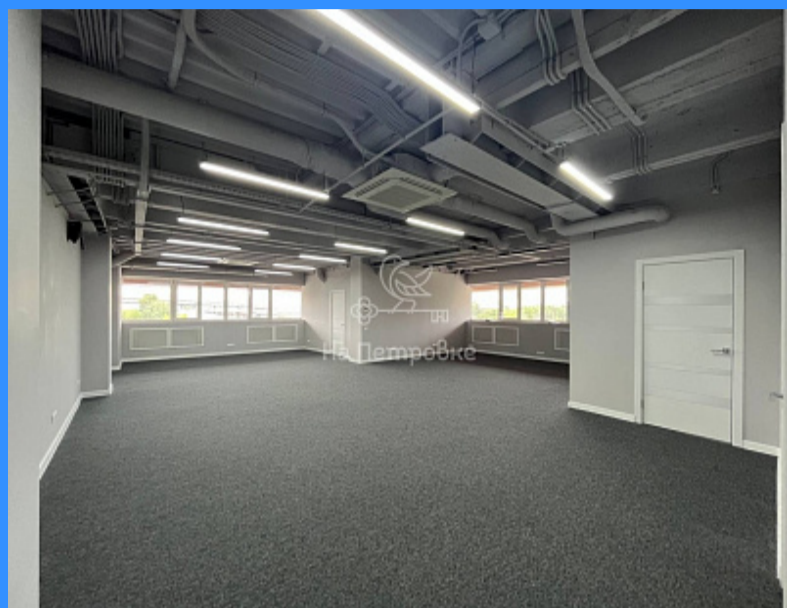

"НА ПЕТРОВКЕ"

тел.: +7 (495) 777-00-32

пн-пт: с 9:00 до 21:00

сб: с 10:00 до 18:00

Адрес:

г.Москва, ул. Петровка, д 20/1, 3 этаж.

Рядом со станциями метро:

Кузнецкий мост

Тверская

Театральная

Охотный ряд

Трубная

город Москва, улица Горбунова, дом 2, строение 3

450000 руб.

$ 4 900

€ 4 400

	23879
	224 м2
	3

Адрес: город Москва, улица Горбунова, дом 2, строение 3

Id 23879. Офис в аренду от собственника без комиссии! Светлый, просторный, только после ремонта! Эксплуатация уже включена в арендную плату! Площадь 224,4 метра на третьем этаже в БЦ "Гранд Сетунь Плаза", класса В+, с окнами на улицу. От станции "Сетунь" всего 4 минуты пешком. Юр.адрес предоставляется. Доступ 24/7. Только после качественного ремонта, все инженерные системы абсолютно новые - вентиляция, кондиционирование, электрика, слаботочка, пожарная система. Офис имеет 3 изолированных кабинета, кухню, зону ресепшн и 2 большие зоны open space, с возможностью разделения на дополнительные кабинеты. Полностью готов к въезду. Показы оперативные по договоренности. Арендная ставка 450.000 руб./месяц + электроэнергия. Эксплуатационные расходы включены! Дополнительно не требуется оплачивать! УСН. Звоните и записывайтесь на просмотр!

Адрес: город Москва, улица Горбунова, дом 2, строение 3

Сетунь

4 минуты Пешком