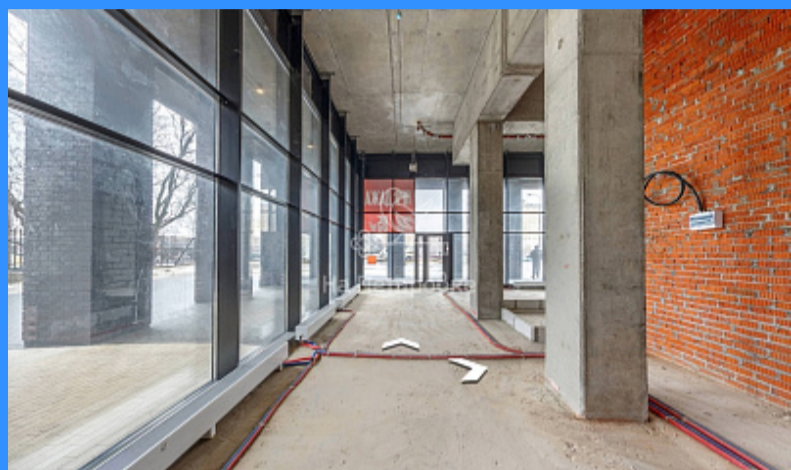

"НА ПЕТРОВКЕ"

тел.: +7 (495) 777-00-32

пн-пт: с 9:00 до 21:00

сб: с 10:00 до 18:00

Адрес:

г.Москва, ул. Петровка, д 20/1, 3 этаж.

Рядом со станциями метро:

Кузнецкий мост

Тверская

Театральная

Охотный ряд

Трубная

Москва, Большой Волоколамский проезд, 23

19750000 руб.

$ 230 000

€ 210 000

	23960
	42 м2
	1

Адрес: Москва, Большой Волоколамский проезд, 23

Id 23960. Продажа торгового помещения с арендатором в ЖК "Baiges" (10 минут пешком от МЦК Стрешнево). Арендатор: Пункт выдачи заказов "Wildberries" Месячный арендный поток (МАП): 1-й год - 144.800₽ (1.737.600₽ в год) 2-й год - 159.400₽ (1.912.800₽ в год) Начиная с 3-го года ежегодная индексация 5% Окупаемость без учета индексации 10 лет и 4 месяца. Эксплуатационные и коммунальные платежи дополнительно за счет арендатора. Общая площадь 42.3 м2. 1 этаж, отдельный вход, витринное остекление. Электрическая мощность 8.6 кВт, высота потолков 5.6 метров. Открытая планировка. Возможность обустройства антресоли и прибавление 20-30 кв.м. полезной площади. Baiges (Байрес) - это комплекс из 481 апартаментов бизнес-класса в престижном, северо-западном районе Москвы Шукино. Два камерных жилых корпуса высотой 18 и 22 этажа. Апартаменты сдаются без отделки. На подземном уровне находится паркинг на 129 м/м. Стоимость 19 750 000 рублей без НДС. Без комиссии.

Адрес: Москва, Большой Волоколамский проезд, 23

Стрешнево

7 минут Пешком