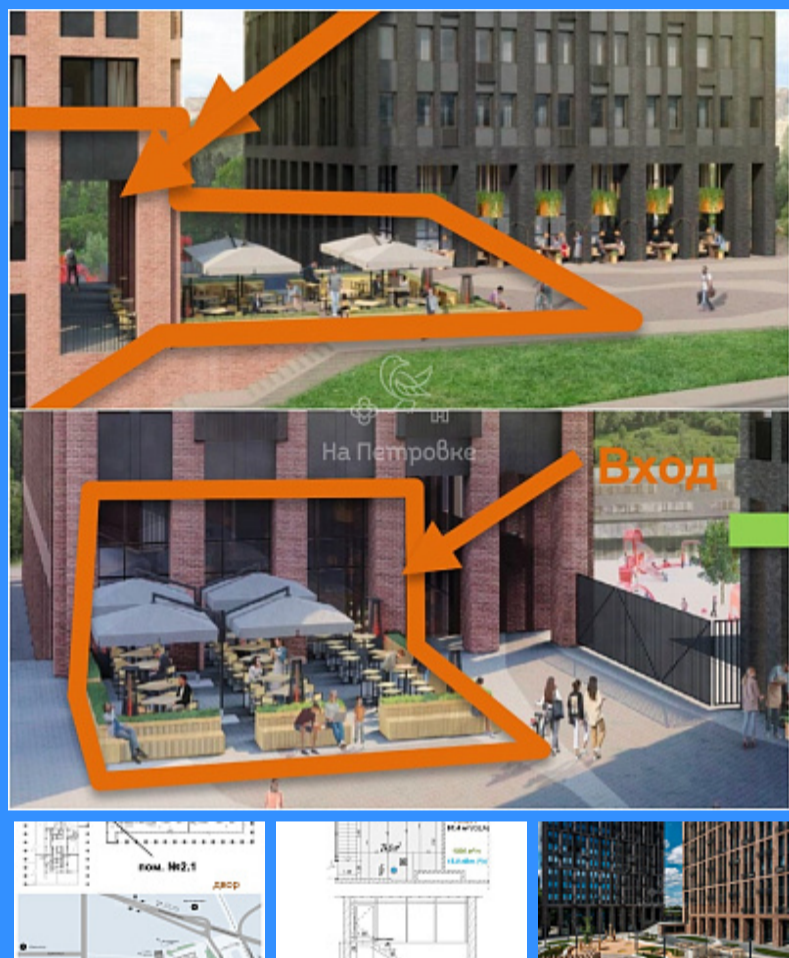

"НА ПЕТРОВКЕ"

тел.: +7 (495) 777-00-32

пн-пт: с 9:00 до 21:00

сб: с 10:00 до 18:00

Адрес:

г.Москва, ул. Петровка, д 20/1, 3 этаж.

Рядом со станциями метро:

Кузнецкий мост

Тверская

Театральная

Охотный ряд

Трубная

Москва, Большой Волоколамский проезд, 23

28000000 руб.

$ 326 000

€ 298 000

	23961
	67 м2
	1

Адрес: Москва, Большой Волоколамский проезд, 23

Id 23961. Продажа торгового помещения в ЖК "Baïres" (10 минут пешком от МЦК Стрешнево). Расположение прямо возле входа в жилой комплекс Панорамное витринное остекление (возможность вывесок без согласования) Возможность обустройства летней веранды Потенциальный месячный арендный поток (МАП): 260.000₽ (3.120.000₽ в год) Общая площадь 42.8 м2. в ЕГРН + 24.6 площадь надстроенной антресоли. 1 этаж, отдельный вход, витринное остекление. Электрическая мощность 15 кВт, высота потолков 8.4 метра. Открытая планировка. Baïres (Байрес) - это комплекс из 481 апартаментов бизнес-класса в престижном, северо-западном районе Москвы Шукино. Два камерных жилых корпуса высотой 18 и 22 этажа. Апартаменты сдаются без отделки. На подземном уровне находится паркинг на 129 м/м. Стоимость 28 000 000 рублей без НДС. Без комиссии.

Адрес: Москва, Большой Волоколамский проезд, 23

Стрешнево

7 минут Пешком