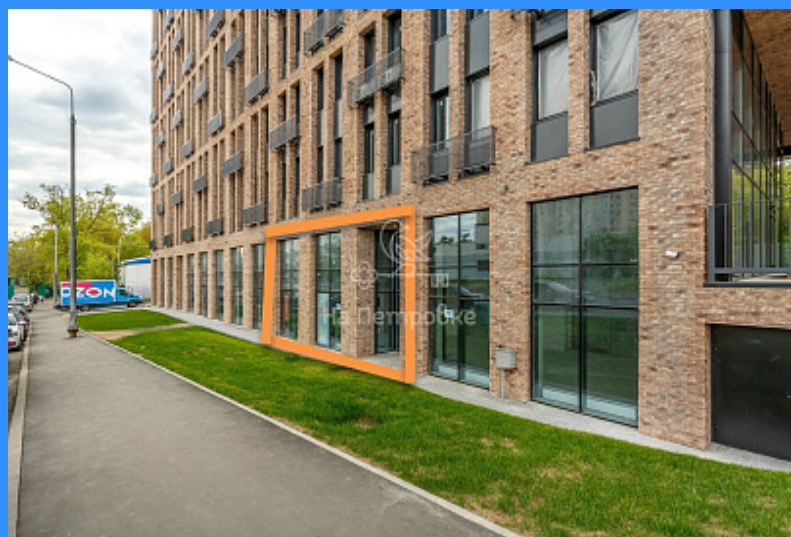

"НА ПЕТРОВКЕ"

тел.: +7 (495) 777-00-32

пн-пт: с 9:00 до 21:00

сб: с 10:00 до 18:00

Адрес:

г.Москва, ул. Петровка, д 20/1, 3 этаж.

Рядом со станциями метро:

Кузнецкий мост

Тверская

Театральная

Охотный ряд

Трубная

Москва, Большой Волоколамский проезд, 23

23900000 руб.

$ 276 000

€ 254 000

	23979
	59 м2
	1

Адрес: Москва, Большой Волоколамский проезд, 23

Id 23979. Продажа торгового помещения в ЖК "Baires" (10 минут пешком от МЦК Стрешнево). Расположение прямо возле входа в жилой комплекс Панорамное витринное остекление (возможность вывесок без согласования) Возможность обустройства летней веранды Возможность увеличения площади за счет монтирования антресоли Общая площадь 59.2 м2. Электрическая мощность 20 кВт, высота потолков 5.6 метров. Открытая планировка. Baires (Байрес) - это комплекс из 481 апартаментов бизнес-класса в престижном, северо-западном районе Москвы Щукино. Два камерных жилых корпуса высотой 18 и 22 этажа. Апартаменты сдаются без отделки. На подземном уровне находится паркинг на 129 м/м. Стоимость 23 900 000 рублей без НДС. Без комиссии.

Адрес: Москва, Большой Волоколамский проезд, 23

Стрешнево

7 минут Пешком