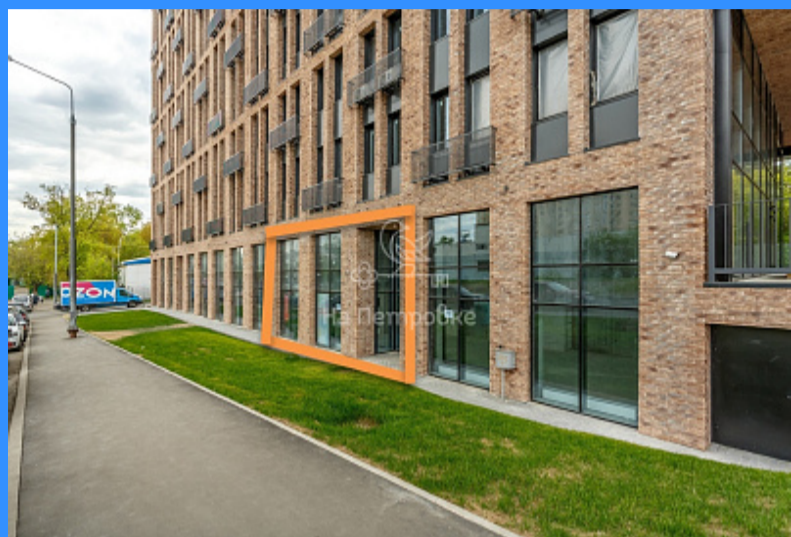

"НА ПЕТРОВКЕ"

тел.: +7 (495) 777-00-32

пн-пт: с 9:00 до 21:00

сб: с 10:00 до 18:00

Адрес:

г.Москва, ул. Петровка, д 20/1, 3 этаж.

Рядом со станциями метро:

Кузнецкий мост

Тверская

Театральная

Охотный ряд

Трубная

Москва, Большой Волоколамский проезд, 23

23900000 руб.

$ 276 000

€ 254 000

	23979
	59 м2
	1

Адрес: Москва, Большой Волоколамский проезд, 23

Id 23979. Продажа торгового помещения в ЖК "Baires" (10 минут пешком от МЦК Стрешнево). Расположение прямо возле входа в жилой комплекс Панорамное витринное остекление (возможность вывесок без согласования) Возможность обустройства летней веранды Возможность увеличения площади за счет монтирования антресоли Общая площадь 59.2 м2. Электрическая мощность 20 кВт, высота потолков 5.6 метров. Открытая планировка. Baires (Байрес) - это комплекс из 481 апартаментов бизнес-класса в престижном, северо-западном районе Москвы Щукино. Два камерных жилых корпуса высотой 18 и 22 этажа. Апартаменты сдаются без отделки. На подземном уровне находится паркинг на 129 м/м. Стоимость 23 900 000 рублей без НДС. Без комиссии.

Адрес: Москва, Большой Волоколамский проезд, 23

Стрешнево

7 минут Пешком