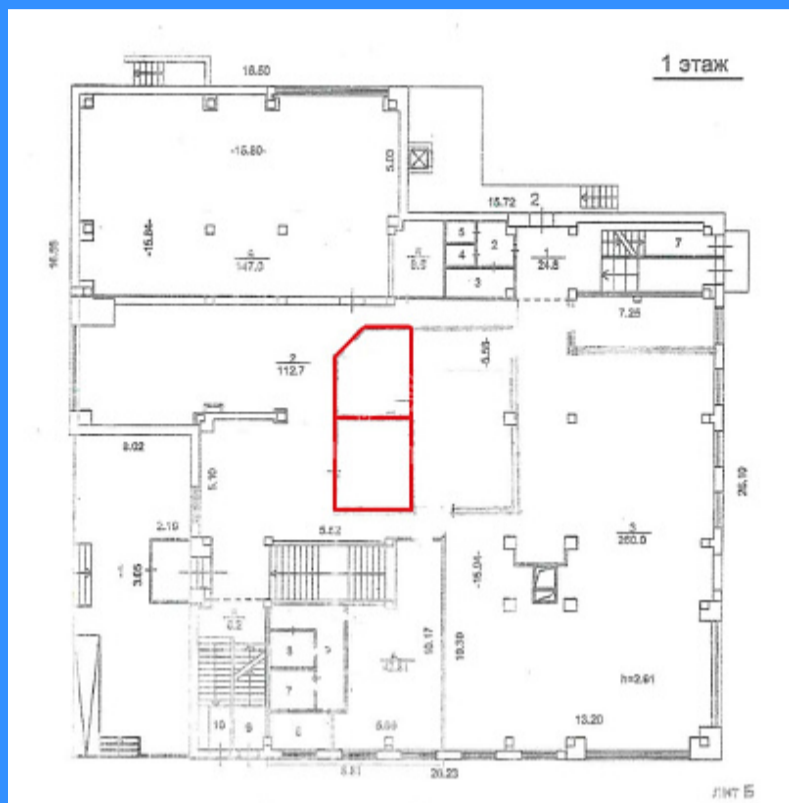

"НА ПЕТРОВКЕ"

тел.: +7 (495) 777-00-32

пн-пт: с 9:00 до 21:00

сб: с 10:00 до 18:00

Адрес:

г.Москва, ул. Петровка, д 20/1, 3 этаж.

Рядом со станциями метро:

Кузнецкий мост

Тверская

Театральная

Охотный ряд

Трубная

Московская область, Одинцово, Одинцовский городской округ, Молодёжная улица, 36Б

45000 руб.

$ 500

€ 500

	24039
	торговая площадь
	15 м2
	1

Адрес: Московская область, Одинцово, Одинцовский городской округ, Молодёжная улица, 36Б

Id 24039. Сдается помещение свободного назначения общей площадью 15 кв м на первом этаже ТЦ "2 куба". Расположение помещения очень удачное, находится прям при входе в ТЦ. ТЦ находится в центре города Одинцово! В непосредственной близости находятся: Ледовый Дворец, Администрация города и Центральный Парк. Высокий трафик! Прямая аренда от собственника ТЦ! Показ по предварительной договоренности, звоните в любое время!

Адрес: Московская область, Одинцово, Одинцовский городской округ, Молодёжная улица, 36Б