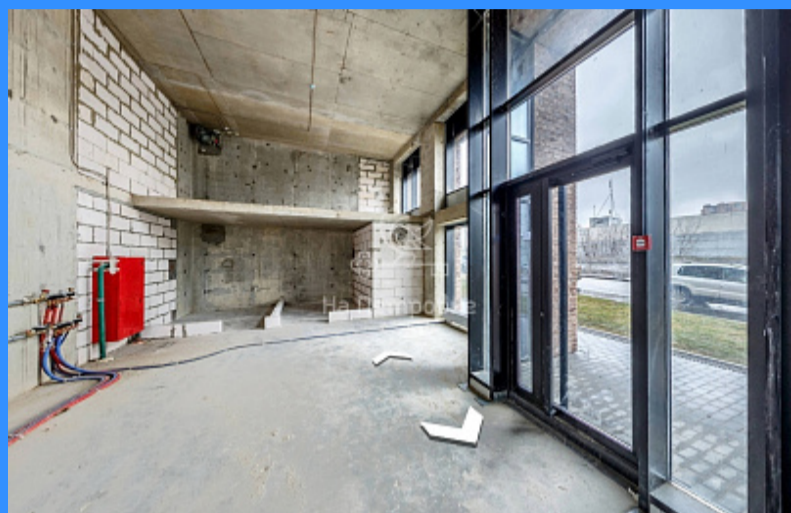

"НА ПЕТРОВКЕ"

тел.: +7 (495) 777-00-32

пн-пт: с 9:00 до 21:00

сб: с 10:00 до 18:00

Адрес:

г.Москва, ул. Петровка, д 20/1, 3 этаж.

Рядом со станциями метро:

Кузнецкий мост

Тверская

Театральная

Охотный ряд

Трубная

Москва, Большой Волоколамский проезд, 23

38900000 руб.

$ 420 000

€ 387 000

	24058
	91 м2
	1

Адрес: Москва, Большой Волоколамский проезд, 23

Id 24058. Продажа торгового помещения в ЖК "Baiges" (10 минут пешком от МЦК Стрешнево). Возможна покупка части помещения. Расположение прямо возле входа в жилой комплекс Панорамное витринное остекление (возможность вывесок без согласования) Возможность дополнительной выручки за счет посадки на улице (в аркаде) Возможность увеличения площади за счет монтирования антресоли Общая площадь 91 м2 (48.6 м2 + 43.4 м2). Высота потолков 5.1 метров. Открытая планировка. Помещение 3.1 (48.6 м2) занято арендатором: Арендатор - Минимаркет, договор до 30.09.2028. Месячный арендный поток (МАП) - 160.380 руб. в месяц (1.924.560 руб. в год) Помещение 3.2 (43.4 м2) свободно: Потенциальный МАП - 151.900 руб. в месяц (1.822.800 руб. в год) Baiges (Байрес) - это комплекс из 481 апартаментов бизнес-класса в престижном, северо-западном районе Москвы Шукино. Два камерных жилых корпуса высотой 18 и 22 этажа. Апартаменты сдаются без отделки. На подземном уровне находится паркинг на 129 м/м. Стоимость 38 900 000 рублей без НДС. Без комиссии.

Адрес: Москва, Большой Волоколамский проезд, 23

Стрешнево

7 минут Пешком