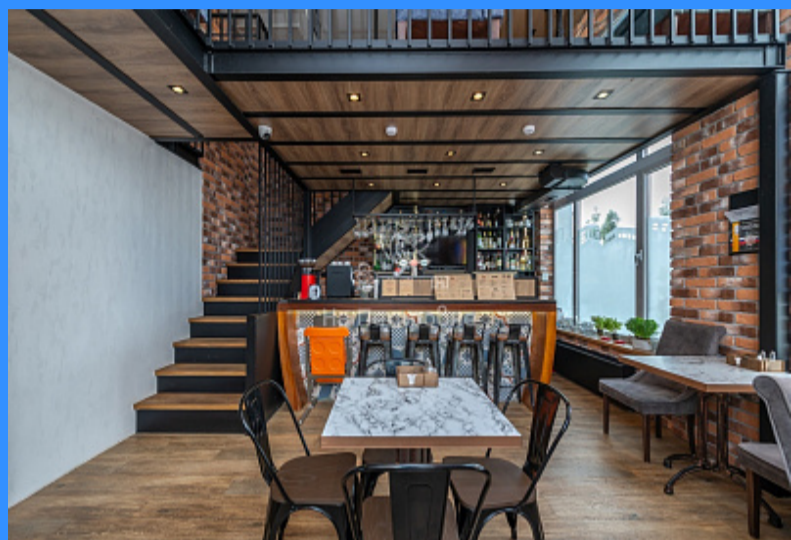

"НА ПЕТРОВКЕ"

тел.: +7 (495) 777-00-32

пн-пт: с 9:00 до 21:00

сб: с 10:00 до 18:00

Адрес:

г.Москва, ул. Петровка, д 20/1, 3 этаж.

Рядом со станциями метро:

Кузнецкий мост

Тверская

Театральная

Охотный ряд

Трубная

Москва, посёлок Коммунарка, район Коммунарка, улица Потаповская Роцца, 20к1

250000 руб.

$ 2 800

€ 2 500

	24069
	75 м2
	1

Адрес: Москва, посёлок Коммунарка, район Коммунарка, улица Потаповская Роцца, 20к1

Id 24069. Уважаемые предприниматели, предлагаю для Вас уникальную возможность - взять в аренду помещение, расположенное на первом этаже 15-этажного дома ЖК «Белые ночи». Ресторан-бар полностью укомплектован профессиональным кухонным оборудованием, техникой и всем самым необходимым для ведения бизнеса. Выполнен дизайнерский ремонт. Помещение в собственности. Алкогольная лицензия есть. Заведение имеет свою клиентскую базу, отличную репутацию и пользуется спросом у местного населения. В предложении гостям - прямые трансляции спортивных событий, бизнес-ланчи, обширное меню и винная карта. Высокий пешеходный трафик обусловлен открытием конечной станции метро «Потапово» Сокольнической линии технический пуск которой, произошел в августе этого года. Также, в ближайшее время открывается еще один участок трассы Солнцево-Бутово-Варшавское, который обеспечит транспортную связь между Юго-западом и Югом Столицы. Рядом баром расположена большая наземная парковка. По всем вопросам пожалуйста звоните.

Адрес: Москва, посёлок Коммунарка, район Коммунарка, улица Потаповская Роцца, 20к1

Бунинская аллея

6 минут Транспорт