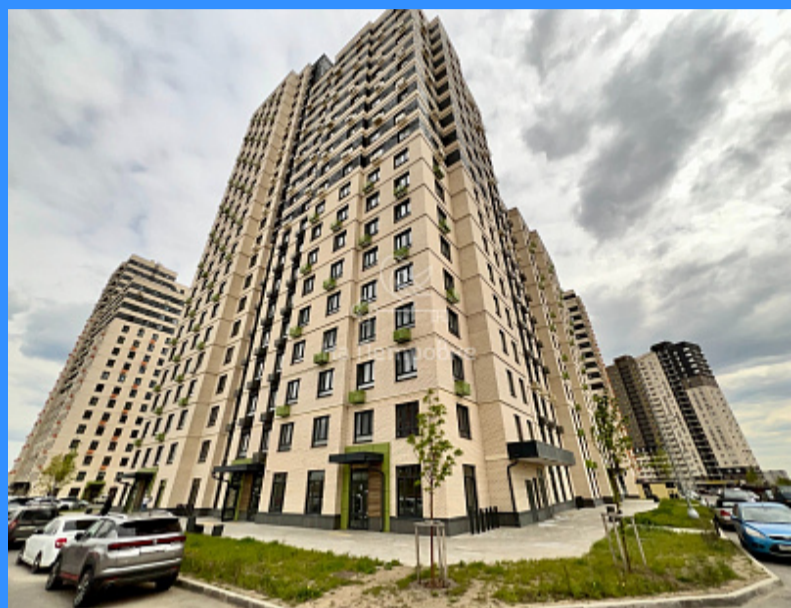

"НА ПЕТРОВКЕ"

тел.: +7 (495) 777-00-32

пн-пт: с 9:00 до 21:00

сб: с 10:00 до 18:00

Адрес:

г.Москва, ул. Петровка, д 20/1, 3 этаж.

Рядом со станциями метро:

Кузнецкий мост

Тверская

Театральная

Охотный ряд

Трубная

Москва, улица Маресьева, 7к3

115000 руб.

\$ 1 300

€ 1 200

	24112
	62 м2
	1

Адрес: Москва, улица Маресьева, 7к3

Id 24112. Предлагаем в аренду помещение свободного назначения, от собственника, без агентской комиссии. Помещение расположено в новом стремительно развивающемся жилом комплексе, что положительно скажется на большом потоке клиентов. Размещено на 1 этаже жилого дома, с отдельным круглосуточным входом. Внутри свободная планировка, высокие потолки, витринные окна, без отделки, есть приточная вентиляция, санузел. Всегда есть свободные парковочные места для вас и ваших клиентов. Шаговая доступность от станции метро "Некрасовка". Предоставляем арендные каникулы для отделки вашего помещения! Можно установить рекламу на фасаде дома. Оперативный показ! Рассмотрим и обсудим любые ваши предложения!

Адрес: Москва, улица Маресьева, 7к3

Некрасовка

12 минут Пешком