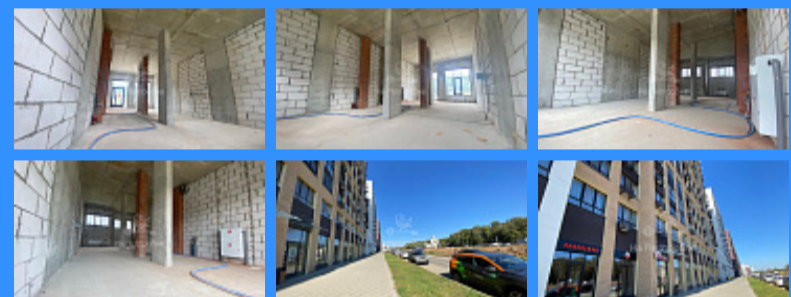

"НА ПЕТРОВКЕ"

тел.: +7 (495) 777-00-32

пн-пт: с 9:00 до 21:00

сб: с 10:00 до 18:00

Адрес:

г.Москва, ул. Петровка, д 20/1, 3 этаж.

Рядом со станциями метро:

Кузнецкий мост

Тверская

Театральная

Охотный ряд

Трубная

Москва, район Коммунарка, Скандинавский бульвар, 9

1900000 руб.

$ 179 000

€ 170 000

	23980
	87 м2
	1

Адрес: Москва, район Коммунарка, Скандинавский бульвар, 9

Id 23980. Помещение свободного назначения площадью 87,5 м. Первый этаж, отдельный вход с улицы, панорамные окна. Без отделки, высота потолков 4,69 м. Разрешенная мощность 17,7 кВт с возможностью увеличения. Параметры вентиляции: 200x150, Ду 125, приточной нет. Есть возможность организации доп. уровня. Пешеходный и автомобильный трафик вдоль помещения. Рядом планируется пешеходный переход и остановка общественного транспорта. По соседству застройщиком возводится православный храм. Прогнозируемая численность населения ЖК "Скандинавия" - 70 тысяч человек. Пешком до метро Потапово - 20 минут.

Адрес: Москва, район Коммунарка, Скандинавский бульвар, 9

Коммунарка

13 минут Пешком