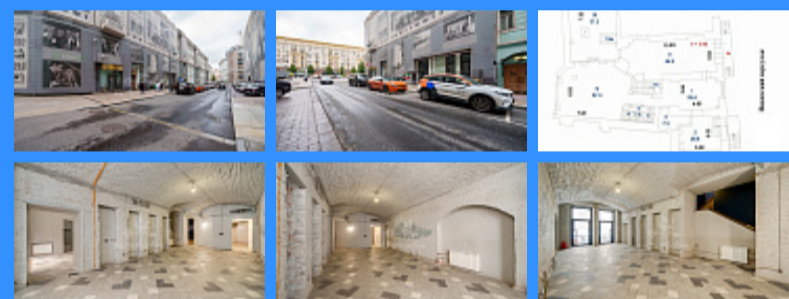

"НА ПЕТРОВКЕ"

тел.: +7 (495) 777-00-32

пн-пт: с 9:00 до 21:00

сб: с 10:00 до 18:00

Адрес:

г.Москва, ул. Петровка, д 20/1, 3 этаж.

Рядом со станциями метро:

Кузнецкий мост

Тверская

Театральная

Охотный ряд

Трубная

Москва, Никитский переулок, 6/5

1700000 руб.

$ 19 000

€ 17 000

	24195
	320 м2
	1

Адрес: Москва, Никитский переулок, 6/5

Id 24195. Сдам помещение свободного назначения общей площадью 320,3 м2 в 5 минутах от Манежной площади, в здании театра Ермоловой с очень высоким пешеходным и автомобильным трафиком. Отдельный вход, с своим крыльцом, со стороны Никитского переулка. Первый этаж: 212,6 м2, второй этаж 107,7 м2. На втором этаже стеклянный потолок с естественным дневным освещением. Витринные окна. Высота потолков 3,80 метра. Планировка: смешанная, зальная с зонированием пространства. Мощность 100 кВт. 3 мокрые точки. Все коммуникации в помещении новые, установлена система вентиляции и кондиционирования. Предусмотрена вытяжка для общепита. Возможность размещения вывески. Прямая аренда от собственника, долгосрочный договор. По сроку каникул договоримся. Условия аренды: УСН. Юридический адрес предоставляется.

Адрес: Москва, Никитский переулок, 6/5

Охотный ряд

3 минуты Пешком