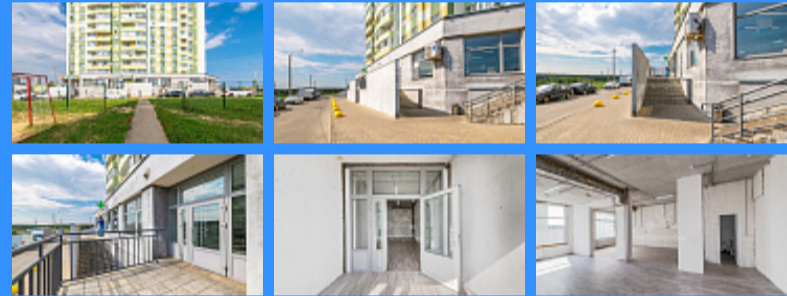

"НА ПЕТРОВКЕ"

тел.: +7 (495) 777-00-32

пн-пт: с 9:00 до 21:00

сб: с 10:00 до 18:00

Адрес:

г.Москва, ул. Петровка, д 20/1, 3 этаж.

Рядом со станциями метро:

Кузнецкий мост

Тверская

Театральная

Охотный ряд

Трубная

Московская область, город Домодедово, микрорайон Востряково, улица Донская, дом 1

70000 руб.

$ 800

€ 700

	24372
	102 м2
	1

Адрес: Московская область, город Домодедово, микрорайон

Востряково, улица Донская, дом 1

Id 24372. Сдается коммерческое помещение - 102 кв.м. свободной планировки. Состояние отделки shell & core - идеальное решение для компаний, желающих полностью адаптировать помещение под себя. Предоставим арендные каникулы на ремонт. Помещение правильной прямоугольной формы, с минимальным количеством несущих колонн; стеклянная входная группа - отличная визуализация; три панорамных окна(линейно); большое рекламное поле на фасаде; две мокрые точки; нет ограничений по виду деятельности арендатора; удобный подъезд к помещению(и для грузовых авто); большая бесплатная парковка вдоль здания; рядом расположены аэропорт Домодедово, который дает постоянный спрос на посуточную аренду помещений. Помещение находится с торца дома и имеет отдельный вход. Все коммуникации центральные. Коммунальные платежи 7-9тыс.руб/м Электричество-15кВт Локация: по М-4 до г. Домодедово, ЖК "Город Счастья", в городе с развитой инфраструктурой и отличным транспортным сообщением со столицей. Рядом с ЖК пруд с платной рыбалкой, расположены торговые центры (Декатлон, Лемана Про, садовый центр), спортклубы, кинотеатры, а также образовательные учреждения Домодедовского района, в числе которых - детские сады, более десятка школ, четыре вуза. Транспортная инфраструктура: Благодаря скоростной трассе М4-Дон, расположенной неподалеку, добраться до столицы на автомобиле можно всего за 15 минут. Рядом станция Взлетная, Павелецкого направления - до Коломенской (метро Варшавская) - 35 мин., до Павелецкой - 50 мин. Идет строительство новой линии наземного метро МЦД5 до станции Домодедово. Ходит автобус- маршрутка до станции метро Кантемировская Домодедовская ~ 30 минут. Интервал 15 минут. Подойдет для: мини-отель фитнес-центр, магазин-пекарня салон красоты мини-гостиница стоматология медицинский центр аптека и тд.

Адрес: Московская область, город Домодедово, микрорайон

Востряково, улица Донская, дом 1

Подольск

48 минут Транспорт