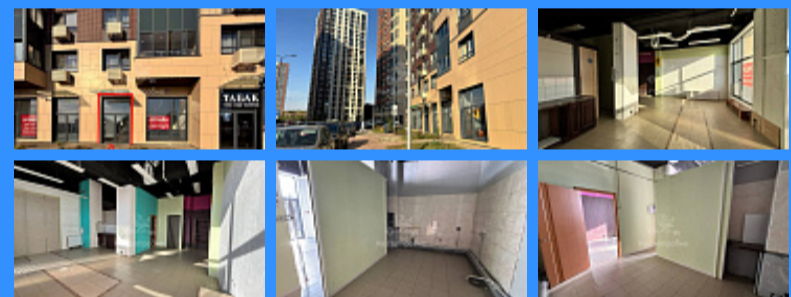

"НА ПЕТРОВКЕ"

тел.: +7 (495) 777-00-32

пн-пт: с 9:00 до 21:00

сб: с 10:00 до 18:00

Адрес:

г.Москва, ул. Петровка, д 20/1, 3 этаж.

Рядом со станциями метро:

Кузнецкий мост

Тверская

Театральная

Охотный ряд

Трубная

город Москва, шоссе Варшавское, дом 170Е, корпус 9

200000 руб.

$ 2 300

€ 2 100

	25028
	50 м2
	1

Адрес: город Москва, шоссе Варшавское, дом 170Е, корпус 9

Id 25028. Помещение 50 кв.м в ЖК Лесопарковый с витринными окнами. Дом стоит на въезде в ЖК, по пути от метро, хороший автомобильный и пеший трафик. Характеристики: - Высокие потолки (4 метра) - Отопление, водоснабжение, канализация - 1 этаж, с отдельным входом - Витринное остекление (возможность доп. вывесок без согласования) - 2 мокрые точки, - Электричество 16,5кВт Арендные каникулы - 1 месяц Возможна аренда 50м, 37,5м, 32м, 28,5м, 15м или 10м. Возможности использования: Подходит для аптеки, барбершопа, кафе, кофейни, пекарни, алкогольного магазина, пункта выдачи заказов, маникюрной студии, табачного бутика, салона красоты, цветочной студии, груминг-салона или зоомагазина, товаров для дома, кондитерской, легкого общепита и других законных видов деятельности.

Адрес: город Москва, шоссе Варшавское, дом 170Е, корпус 9

Лесопарковая

2 минуты Пешком