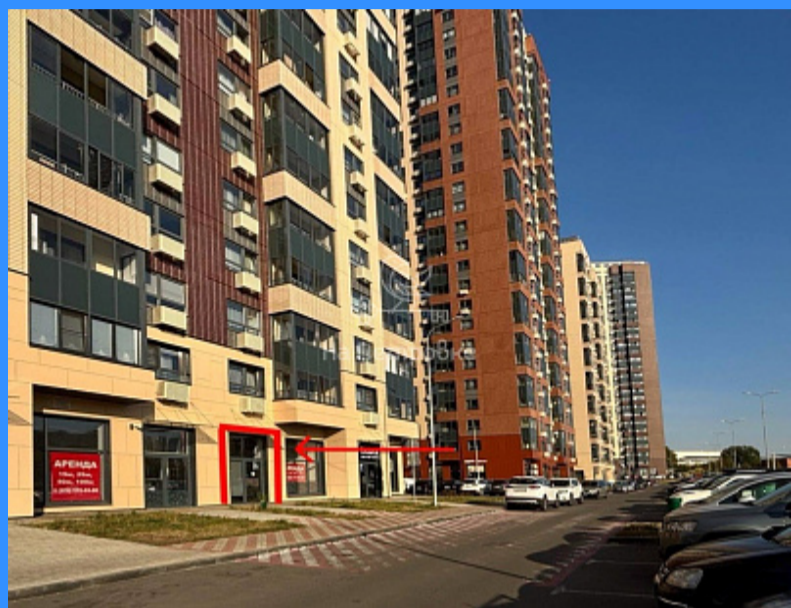

"НА ПЕТРОВКЕ"

тел.: +7 (495) 777-00-32

пн-пт: с 9:00 до 21:00

сб: с 10:00 до 18:00

Адрес:

г.Москва, ул. Петровка, д 20/1, 3 этаж.

Рядом со станциями метро:

Кузнецкий мост

Тверская

Театральная

Охотный ряд

Трубная

город Москва, шоссе Варшавское, дом 170Е, корпус 9

125400 руб.

\$ 1 100

€ 1 100

	25030
	28 м2
	1

Адрес: город Москва, шоссе Варшавское, дом 170Е, корпус 9

Id 25030. Помещение 28,5 кв.м в ЖК Лесопарковый с витринными окнами. Дом стоит на въезде в ЖК, по пути от метро, хороший автомобильный и пеший трафик. Характеристики: - Высокие потолки (4 метра) - Отопление, водоснабжение, канализация - 1 этаж, с отдельным входом - Витринное остекление (возможность доп. вывесок без согласования) - 2 мокрые точки, - Электричество 16,5кВт Арендные каникулы - 1 месяц Возможна аренда 50м, 37,5м, 32м, 28,5м, 15м или 10м. Возможности использования: Подходит для аптеки, небольшого кафе, кофейни, алкогольного магазина, пункта выдачи заказов, табачного бутика, цветочной студии, товаров для дома, кондитерской, легкого общепита и других законных видов деятельности.

Адрес: город Москва, шоссе Варшавское, дом 170Е, корпус 9

Лесопарковая

2 минуты Пешком