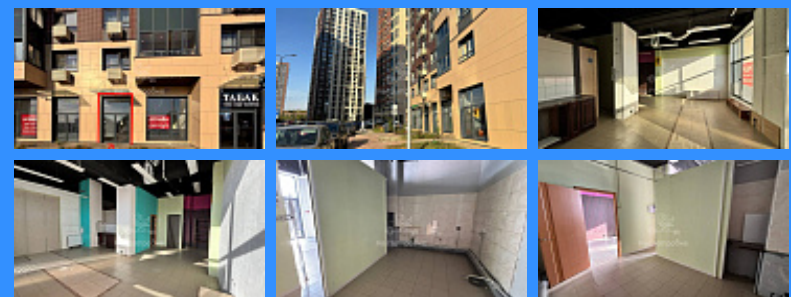

"НА ПЕТРОВКЕ"

тел.: +7 (495) 777-00-32

пн-пт: с 9:00 до 21:00

сб: с 10:00 до 18:00

Адрес:

г.Москва, ул. Петровка, д 20/1, 3 этаж.

Рядом со станциями метро:

Кузнецкий мост

Тверская

Театральная

Охотный ряд

Трубная

город Москва, шоссе Варшавское, дом 170Е, корпус 9

125400 руб.

$ 1 400

€ 1 300

	25030
	28 м2
	1

Адрес: город Москва, шоссе Варшавское, дом 170Е, корпус 9

Id 25030. Помещение 28,5 кв.м в ЖК Лесопарковый с витринными окнами. Дом стоит на въезде в ЖК, по пути от метро, хороший автомобильный и пеший трафик. Характеристики: - Высокие потолки (4 метра) - Отопление, водоснабжение, канализация - 1 этаж, с отдельным входом - Витринное остекление (возможность доп. вывесок без согласования) - 2 мокрые точки, - Электричество 16,5кВт Арендные каникулы - 1 месяц Возможна аренда 50м, 37,5м, 32м, 28,5м, 15м или 10м. Возможности использования: Подходит для аптеки, небольшого кафе, кофейни, алкогольного магазина, пункта выдачи заказов, табачного бутика, цветочной студии, товаров для дома, кондитерской, легкого общепита и других законных видов деятельности.

Адрес: город Москва, шоссе Варшавское, дом 170Е, корпус 9

Лесопарковая

2 минуты Пешком