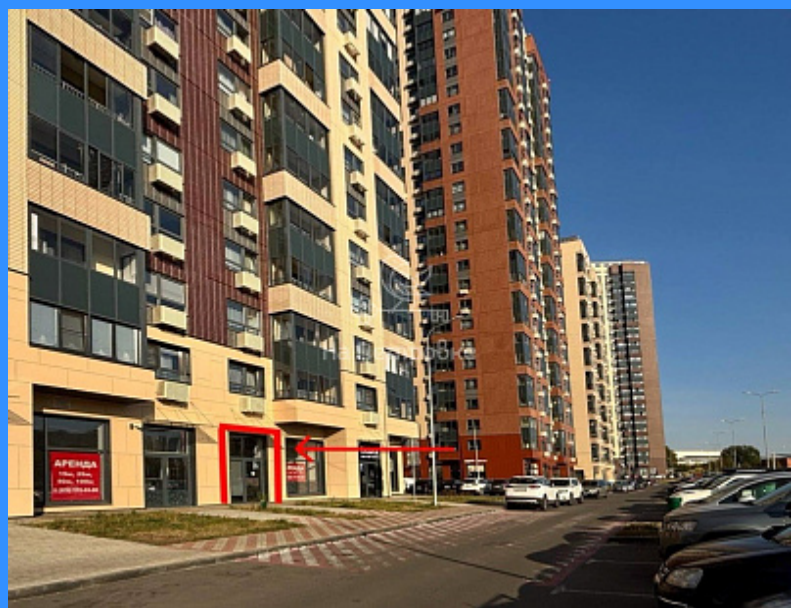

# "НА ПЕТРОВКЕ"

тел.: +7 (495) 777-00-32

пн-пт: с 9:00 до 21:00

сб: с 10:00 до 18:00

Адрес:

г.Москва, ул. Петровка, д 20/1, 3 этаж.

Рядом со станциями метро:

Кузнецкий мост

Тверская

Театральная

Охотный ряд

Трубная

город Москва, шоссе Варшавское, дом 170Е, корпус 9

125400 руб.

\$ 1 400

€ 1 300

	25030
	28 м2
	1

Адрес: город Москва, шоссе Варшавское, дом 170Е, корпус 9

Id 25030. Помещение 28,5 кв.м в ЖК Лесопарковый с витринными окнами. Дом стоит на въезде в ЖК, по пути от метро, хороший автомобильный и пеший трафик. Характеристики: - Высокие потолки (4 метра) - Отопление, водоснабжение, канализация - 1 этаж, с отдельным входом - Витринное остекление (возможность доп. вывесок без согласования) - 2 мокрые точки, - Электричество 16,5кВт Арендные каникулы - 1 месяц Возможна аренда 50м, 37,5м, 32м, 28,5м, 15м или 10м. Возможности использования: Подходит для аптеки, небольшого кафе, кофейни, алкогольного магазина, пункта выдачи заказов, табачного бутика, цветочной студии, товаров для дома, кондитерской, легкого общепита и других законных видов деятельности.

Адрес: город Москва, шоссе Варшавское, дом 170Е, корпус 9

Лесопарковая

2 минуты Пешком