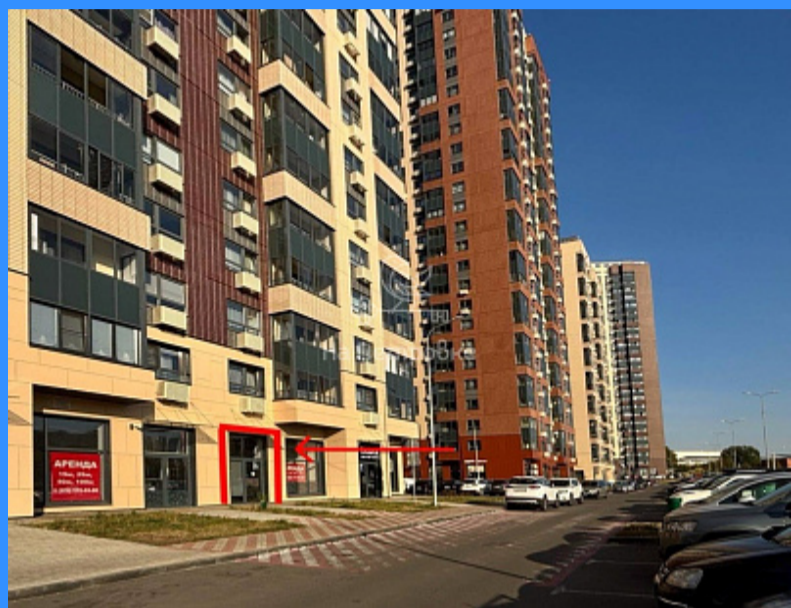

# "НА ПЕТРОВКЕ"

тел.: +7 (495) 777-00-32

пн-пт: с 9:00 до 21:00

сб: с 10:00 до 18:00

Адрес:

г.Москва, ул. Петровка, д 20/1, 3 этаж.

Рядом со станциями метро:

Кузнецкий мост

Тверская

Театральная

Охотный ряд

Трубная

город Москва, шоссе Варшавское, дом 170Е, корпус 9

79200 руб.

\$ 800

€ 800

	25031
	18 м2
	1

Адрес: город Москва, шоссе Варшавское, дом 170Е, корпус 9

Id 25031. Помещение 18 кв.м в ЖК Лесопарковый с витринными окнами. Дом стоит на въезде в ЖК, по пути от метро, хороший автомобильный и пеший трафик. Характеристики: - Высокие потолки (4 метра) - Отопление, водоснабжение, канализация - 1 этаж, с отдельным входом - Витринное остекление (возможность доп. вывесок без согласования) - 2 мокрые точки, - Электричество 16,5кВт Арендные каникулы - 1 месяц Возможна аренда 50м, 37,5м, 32м, 28,5м, 15м или 10м. Возможности использования: Подходит для пункта выдачи заказов, цветочной студии, товаров для дома, легкого общепита и других законных видов деятельности.

Адрес: город Москва, шоссе Варшавское, дом 170Е, корпус 9

Лесопарковая

2 минуты Пешком