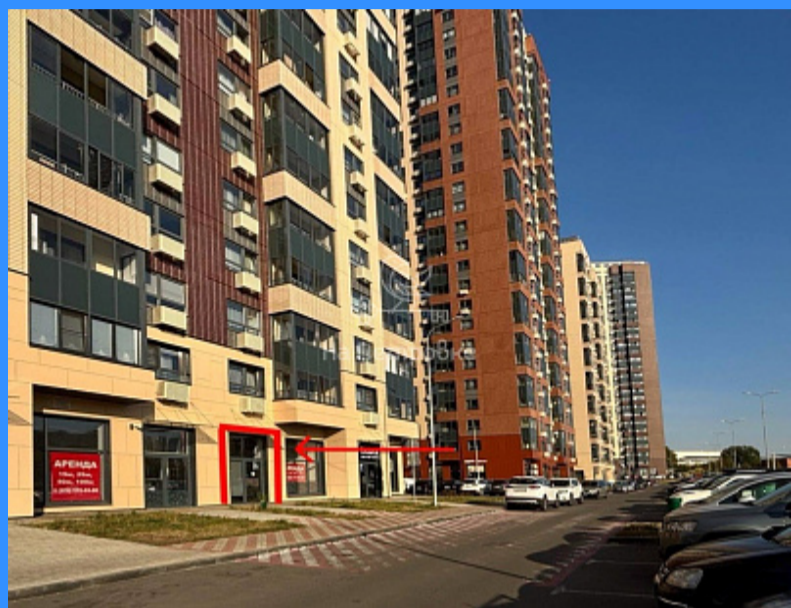

"НА ПЕТРОВКЕ"

тел.: +7 (495) 777-00-32

пн-пт: с 9:00 до 21:00

сб: с 10:00 до 18:00

Адрес:

г.Москва, ул. Петровка, д 20/1, 3 этаж.

Рядом со станциями метро:

Кузнецкий мост

Тверская

Театральная

Охотный ряд

Трубная

город Москва, шоссе Варшавское, дом 170Е, корпус 9

79200 руб.

\$ 900

€ 800

	25031
	18 м2
	1

Адрес: город Москва, шоссе Варшавское, дом 170Е, корпус 9

Id 25031. Помещение 18 кв.м в ЖК Лесопарковый с витринными окнами. Дом стоит на въезде в ЖК, по пути от метро, хороший автомобильный и пеший трафик. Характеристики: - Высокие потолки (4 метра) - Отопление, водоснабжение, канализация - 1 этаж, с отдельным входом - Витринное остекление (возможность доп. вывесок без согласования) - 2 мокрые точки, - Электричество 16,5кВт Арендные каникулы - 1 месяц Возможна аренда 50м, 37,5м, 32м, 28,5м, 15м или 10м. Возможности использования: Подходит для пункта выдачи заказов, цветочной студии, товаров для дома, легкого общепита и других законных видов деятельности.

Адрес: город Москва, шоссе Варшавское, дом 170Е, корпус 9

Лесопарковая

2 минуты Пешком