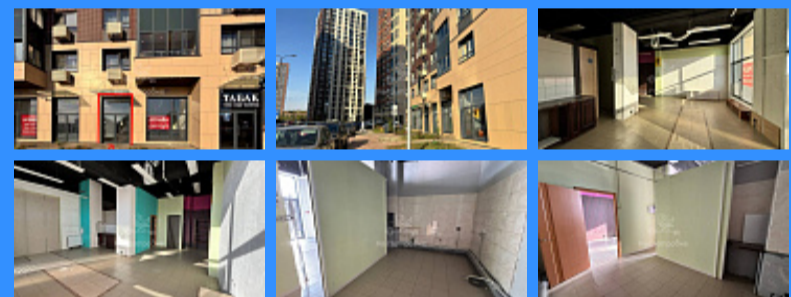

"НА ПЕТРОВКЕ"

тел.: +7 (495) 777-00-32

пн-пт: с 9:00 до 21:00

сб: с 10:00 до 18:00

Адрес:

г.Москва, ул. Петровка, д 20/1, 3 этаж.

Рядом со станциями метро:

Кузнецкий мост

Тверская

Театральная

Охотный ряд

Трубная

город Москва, шоссе Варшавское, дом 170Е, корпус 9

79200 руб.

$ 800

€ 800

	25031
	18 м2
	1

Адрес: город Москва, шоссе Варшавское, дом 170Е, корпус 9

Id 25031. Помещение 18 кв.м в ЖК Лесопарковый с витринными окнами. Дом стоит на въезде в ЖК, по пути от метро, хороший автомобильный и пеший трафик. Характеристики: - Высокие потолки (4 метра) - Отопление, водоснабжение, канализация - 1 этаж, с отдельным входом - Витринное остекление (возможность доп. вывесок без согласования) - 2 мокрые точки, - Электричество 16,5кВт Арендные каникулы - 1 месяц Возможна аренда 50м, 37,5м, 32м, 28,5м, 15м или 10м. Возможности использования: Подходит для пункта выдачи заказов, цветочной студии, товаров для дома, легкого общепита и других законных видов деятельности.

Адрес: город Москва, шоссе Варшавское, дом 170Е, корпус 9

Лесопарковая

2 минуты Пешком