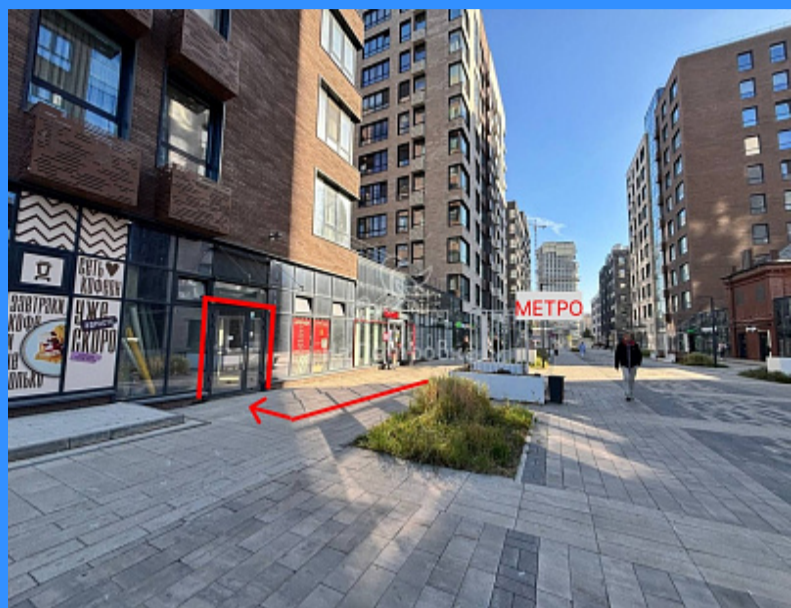

# "НА ПЕТРОВКЕ"

тел.: +7 (495) 777-00-32

пн-пт: с 9:00 до 21:00

сб: с 10:00 до 18:00

Адрес:

г.Москва, ул. Петровка, д 20/1, 3 этаж.

Рядом со станциями метро:

 Кузнецкий мост

 Тверская

 Театральная

 Охотный ряд

 Трубная

город Москва, улица Большая Почтовая, дом 32, корпус 1

80000 руб.

\$ 900

€ 900

	25033
	20 м2
	1

Адрес: город Москва, улица Большая Почтовая, дом 32, корпус 1

Id 25033. Помещение 20 кв.м в ЖК Резиденции Архитекторов на Рубцовой набережной. На плане помещение красным цветом. Характеристики: - Хороший пеший трафик, дом расположен по пути от метро Электровзаводская к Большой Почтовой улице - 1 этаж, общий вход с бульвара - Бетон, сделали стяжку - Электричество 8кВт - Общий с/у, по запросу сделают мокрую точку - Соседи: корейская косметика, кофейня. ЖК Резиденции Архитекторов: - Сдан в 2022г. - Состоит из 13 жилых корпусов - 680 квартир, 416 апартаментов - Удачное расположение в престижном районе - Отличная транспортная доступность - Квартал спроектирован как мини город

Адрес: город Москва, улица Большая Почтовая, дом 32, корпус 1

Электровзаводская

5 минут Пешком