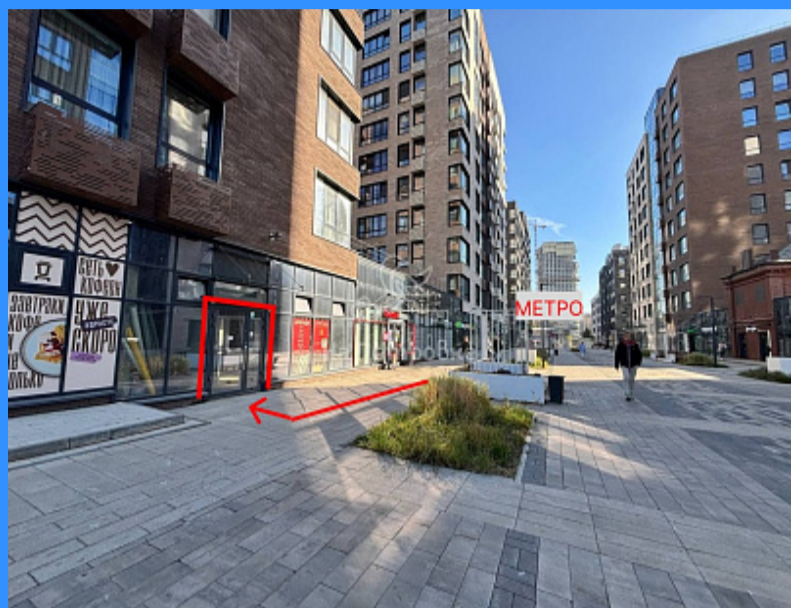

Тверская

Театральная

Охотный ряд

Трубная

город Москва, улица Большая Почтовая, дом 32, корпус 1

80000 руб.

\$ 800

€ 700

	25033
	20 м2
	1

Адрес: город Москва, улица Большая Почтовая, дом 32, корпус 1

Id 25033. Помещение 20 кв.м в ЖК Резиденции Архитекторов на Рубцовской набережной. На плане помещение красным цветом. Характеристики: - Хороший пеший трафик, дом расположен по пути от метро Электровзаводская к Большой Почтовой улице - 1 этаж, общий вход с бульвара - Бетон, сделали стяжку - Электричество 8кВт - Общий с/у, по запросу сделают мокрую точку - Соседи: корейская косметика, кофейня. ЖК Резиденции Архитекторов: - Сдан в 2022г. - Состоит из 13 жилых корпусов - 680 квартир, 416 апартаментов - Удачное расположение в престижном районе - Отличная транспортная доступность - Квартал спроектирован как мини город

Адрес: город Москва, улица Большая Почтовая, дом 32, корпус 1

Электровзаводская

5 минут Пешком