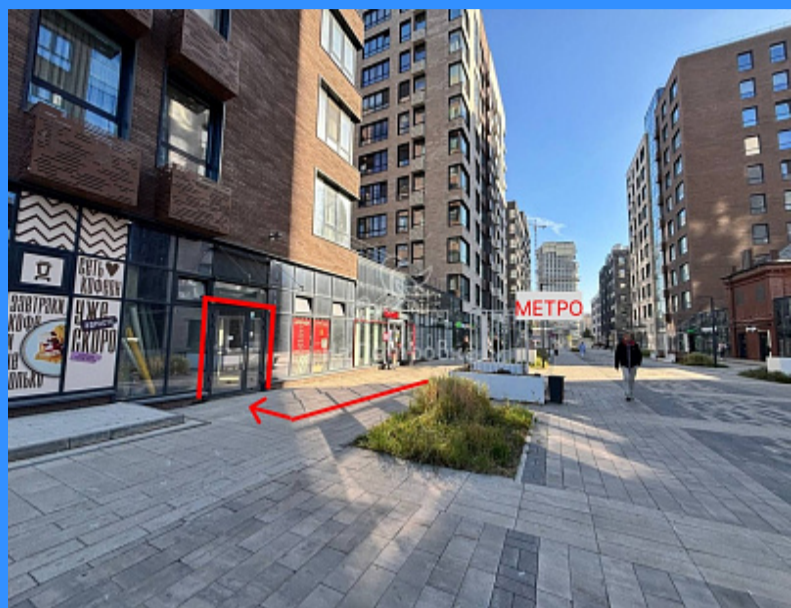

"НА ПЕТРОВКЕ"

тел.: +7 (495) 777-00-32

пн-пт: с 9:00 до 21:00

сб: с 10:00 до 18:00

Адрес:

г.Москва, ул. Петровка, д 20/1, 3 этаж.

Рядом со станциями метро:

 Кузнецкий мост

 Тверская

 Театральная

 Охотный ряд

 Трубная

город Москва, улица Большая Почтовая, дом 32, корпус 1

102000 руб.

\$ 1 200

€ 1 100

	25034
	25 м2
	1

Адрес: город Москва, улица Большая Почтовая, дом 32, корпус 1

Id 25034. Помещение 25,5 кв.м в ЖК Резиденции Архитекторов на Рубцовской набережной. На плане помещение синим цветом. Характеристики: - Хороший пеший трафик, дом расположен по пути от метро Электровзаводская к Большой Почтовой улице - 1 этаж, общий вход с бульвара - Бетон, сделали стяжку - Электричество 8кВт - Общий с/у, по запросу сделают мокрую точку - Соседи: корейская косметика, кофейня. ЖК Резиденции Архитекторов: - Сдан в 2022г. - Состоит из 13 жилых корпусов - 680 квартир, 416 апартаментов - Удачное расположение в престижном районе - Отличная транспортная доступность - Квартал спроектирован как мини город

Адрес: город Москва, улица Большая Почтовая, дом 32, корпус 1

Электровзаводская

5 минут Пешком