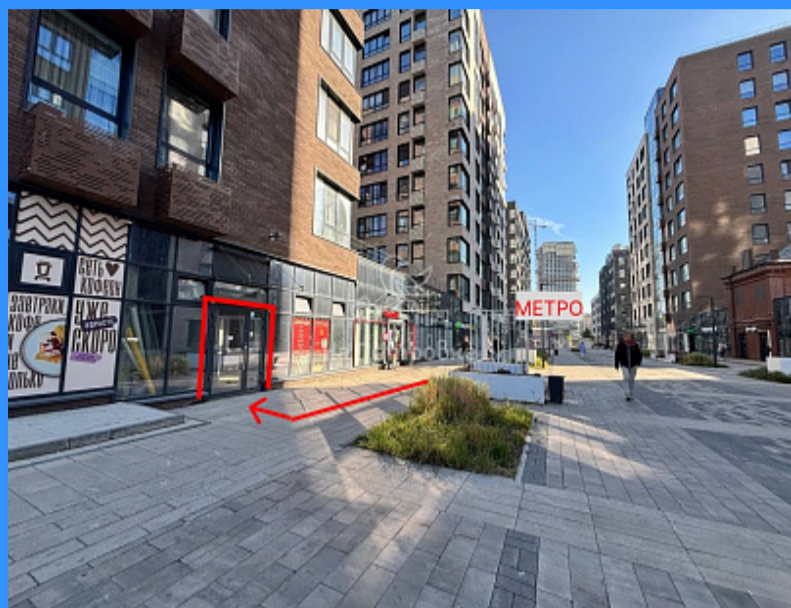

Тверская

Театральная

Охотный ряд

Трубная

город Москва, улица Большая Почтовая, дом 32, корпус 1

102000 руб.

\$ 1 000

€ 1 000

	25034
	25 м2
	1

Адрес: город Москва, улица Большая Почтовая, дом 32, корпус 1

Id 25034. Помещение 25,5 кв.м в ЖК Резиденции Архитекторов на Рубцовской набережной. На плане помещение синим цветом. Характеристики: - Хороший пеший трафик, дом расположен по пути от метро Электровзаводская к Большой Почтовой улице - 1 этаж, общий вход с бульвара - Бетон, сделали стяжку - Электричество 8кВт - Общий с/у, по запросу сделают мокрую точку - Соседи: корейская косметика, кофейня. ЖК Резиденции Архитекторов: - Сдан в 2022г. - Состоит из 13 жилых корпусов - 680 квартир, 416 апартаментов - Удачное расположение в престижном районе - Отличная транспортная доступность - Квартал спроектирован как мини город

Адрес: город Москва, улица Большая Почтовая, дом 32, корпус 1

Электровзаводская

5 минут Пешком