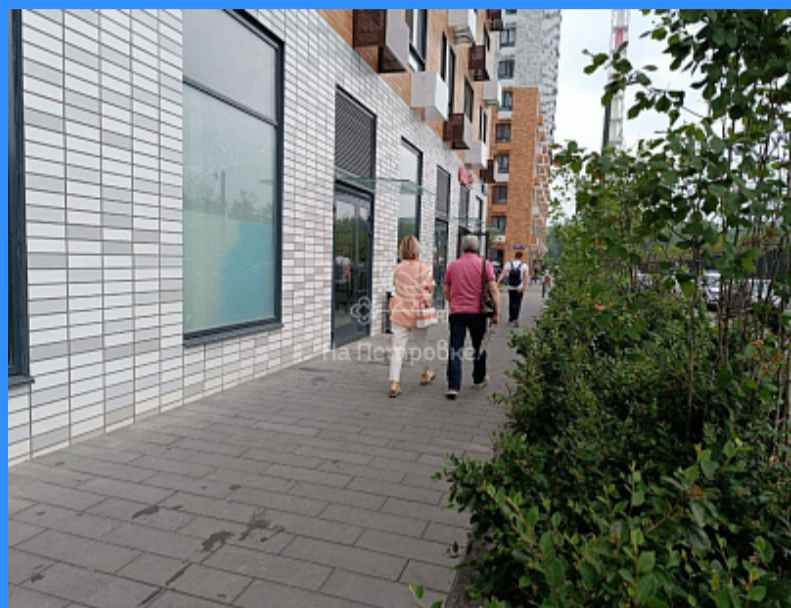

"НА ПЕТРОВКЕ"

тел.: +7 (495) 777-00-32

пн-пт: с 9:00 до 21:00

сб: с 10:00 до 18:00

Адрес:

г.Москва, ул. Петровка, д 20/1, 3 этаж.

Рядом со станциями метро:

Кузнецкий мост

Тверская

Театральная

Охотный ряд

Трубная

Московская область, город Люберцы, улица 8 Марта, дом 12, корпус 1

39200 руб.

$ 400

€ 400

	25116
	9 м2
	1

Адрес: Московская область, город Люберцы, улица 8 Марта, дом 12, корпус 1

Id 25116. Помещение свободного назначения 9,8 и 9,1 кв.м в ЖК Люберцы Парк. На плане обозначены розовым и зеленым цветом. Характеристики: - 1 этаж - Высокий пешеходный трафик - Рядом детский сад и школа - Свежий ремонт, помещение готово к заселению - Электричество 12кВт - Установлены счетчики - Общий с/у - В соседнем по коридору помещении уже разместились кофейня - Отдельная вентиляция на улицу на все помещения Помещение отлично подойдет для пункта выдачи заказов, товаров для дома, цветочной студии, магазина подарков, ремонта телефонов/ключей ЖК Люберцы Парк: - Сдан - 10 корпусов - Более 1200 квартир - Отличная инфраструктура: детские сады, школа, поликлиника - Транспортная доступность - Зеленый район

Адрес: Московская область, город Люберцы, улица 8 Марта, дом 12, корпус 1

Метро не указано

10 минут Пешком