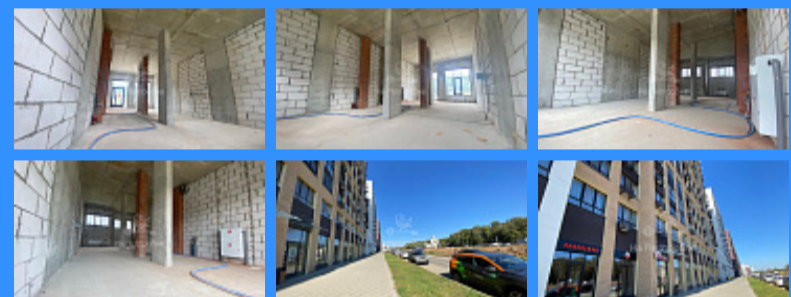

"НА ПЕТРОВКЕ"

тел.: +7 (495) 777-00-32

пн-пт: с 9:00 до 21:00

сб: с 10:00 до 18:00

Адрес:

г.Москва, ул. Петровка, д 20/1, 3 этаж.

Рядом со станциями метро:

Кузнецкий мост

Тверская

Театральная

Охотный ряд

Трубная

Москва, район Коммунарка, Скандинавский бульвар, 9

110000 руб.

$ 1 100

€ 1 000

	25129
	87 м2
	1

Адрес: Москва, район Коммунарка, Скандинавский бульвар, 9

Id 25129. Помещение свободного назначения площадью 87,5 м. Первый этаж, отдельный вход с улицы, панорамные окна. Без отделки, высота потолков 4,69 м. Разрешенная мощность 17,7 кВт с возможностью увеличения. Параметры вентиляции: 200x150, Ду 125, приточной нет. Есть возможность организации доп. уровня. Пешеходный и автомобильный трафик вдоль помещения. Рядом планируется пешеходный переход и остановка общественного транспорта. Прогнозируемая численность населения ЖК "Скандинавия" - 70 тысяч человек. Пешком до метро Потапово - 20 минут. Предоставляем арендные каникулы.

Адрес: Москва, район Коммунарка, Скандинавский бульвар, 9

Коммунарка

13 минут Пешком