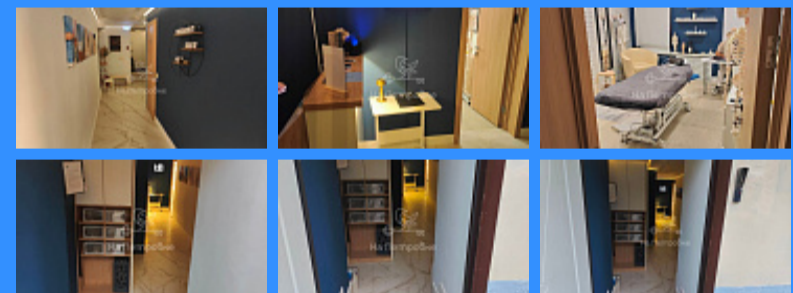

"НА ПЕТРОВКЕ"

тел.: +7 (495) 777-00-32

пн-пт: с 9:00 до 21:00

сб: с 10:00 до 18:00

Адрес:

г.Москва, ул. Петровка, д 20/1, 3 этаж.

Рядом со станциями метро:

Кузнецкий мост

Тверская

Театральная

Охотный ряд

Трубная

город Москва, улица Петровка, дом 26, строение 2

37500000 руб.

$ 390 000

€ 359 000

	25161
	78 м2
	1

Адрес: город Москва, улица Петровка, дом 26, строение 2

Id 25161. Продается помещение площадь 78 м2, с готовым бизнесом. Имеет 3 отдельных комнаты- 20м2, 14м2, 17 м. 2 отдельных входа с фасадной стороны и дворовой территории. Парковка для собственника или арендатора бесплатно. Подходит под салон красоты, массажный салон, стоматология или офиса. Хороший трафик как из иностранных туристов так из обычных обывателей. Это позволяет быстро окупить вложения и легко привлечь нужный трафик. Подходит под любой вид деятельности, два узаконенных входа (свой отдельный с фасада дома и с подъезда), место для вывески, доступ 24/7. 4 мокрых точки. Круглосуточная охрана. Без обременений. Быстрый выход на сделку. Здание имеет историческую ценность находится в одном из богатейших районов истории и культурного наследия. В шаговой доступности Большой театр, Малый театр, Красная площадь, Государственным театром Наций, Государственным Историческим музеем. Удобный выезд на бульварное кольцо в 2-х минутах езды, на Садовое кольцо в 5-ти минутах. В пешей доступности станции метрополитена: Трубная станция 10 минут, Цветной Бульвар станция 13 мин , Охотный ряд 15 мин, Чеховская 15, Сретенский бульвар, Тургеневская, Кузнецкий Мост.

Адрес: город Москва, улица Петровка, дом 26, строение 2

Трубная

15 минут Пешком