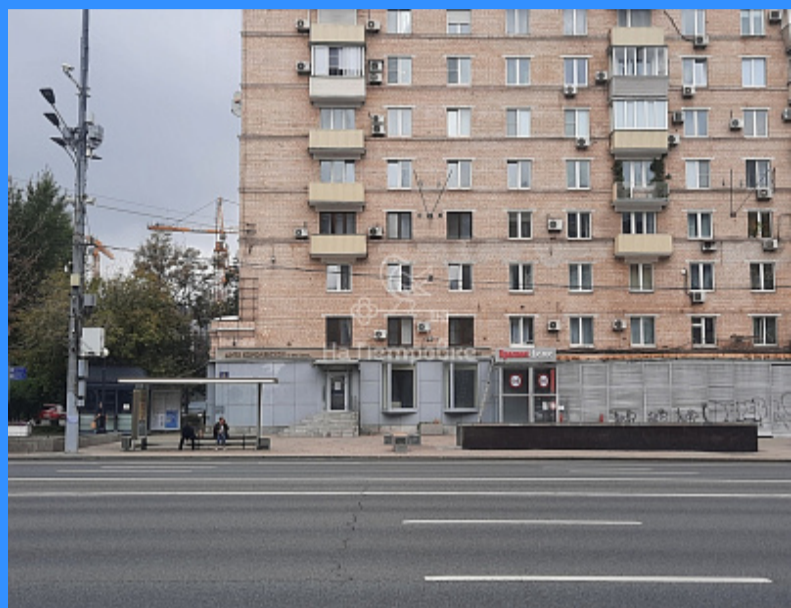

"НА ПЕТРОВКЕ"

тел.: +7 (495) 777-00-32

пн-пт: с 9:00 до 21:00

сб: с 10:00 до 18:00

Адрес:

г.Москва, ул. Петровка, д 20/1, 3 этаж.

Рядом со станциями метро:

Кузнецкий мост

Тверская

Театральная

Охотный ряд

Трубная

Москва, Кутузовский проспект, 8