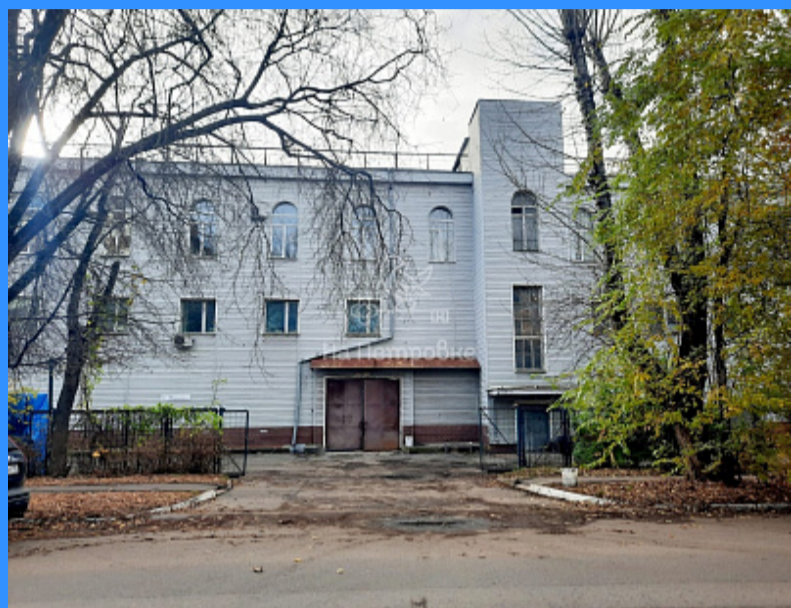

"НА ПЕТРОВКЕ"

тел.: +7 (495) 777-00-32

пн-пт: с 9:00 до 21:00

сб: с 10:00 до 18:00

Адрес:

г.Москва, ул. Петровка, д 20/1, 3 этаж.

Рядом со станциями метро:

Кузнецкий мост

Тверская

Театральная

Охотный ряд

Трубная

Московская область, Подольск, городской округ Подольск, Комсомольская улица, 1с29

70000000 руб.

$ 715 000

€ 668 000

	25418
	производственное
	741 м2
	1

Адрес: Московская область, Подольск, городской округ Подольск, Комсомольская улица, 1с29

Id 25418. Продается производственное помещение, расположенное на первом этаже производственно-офисного здания. Территория бывшего завода "Зингер", центр города. Площадь помещения 741,5 кв.м (есть возможность увеличить до 1000 кв.м). Высота потолков 4м, эл. мощности 100 кВт (можно увеличить). Отопление и водоснабжение от городских сетей. Нагрузка на пол - до 7 тонн на один кв. метр (под зданием расположено бомбоубежище). Двое въездных ворот, размером 4x3 м. Прилегающая территория, 800 кв.м, в долгосрочной аренде (земли населенных пунктов, для промышленных целей). Собственник - физическое лицо. Стоимость заезда на территорию "Зингера" платный и составляет 1000 р. в месяц для легковесного транспорта. Есть льготная система пропусков. Также собственник готов рассмотреть продажу бОльшей площади. Все подробности по телефону.

Адрес: Московская область, Подольск, городской округ Подольск, Комсомольская улица, 1с29

Подольск

12 минут Транспорт