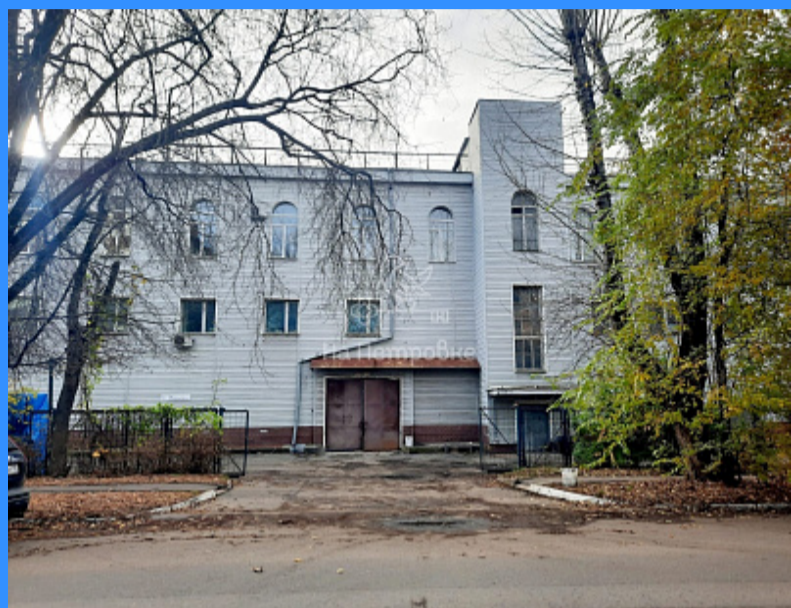

"НА ПЕТРОВКЕ"

тел.: +7 (495) 777-00-32

пн-пт: с 9:00 до 21:00

сб: с 10:00 до 18:00

Адрес:

г.Москва, ул. Петровка, д 20/1, 3 этаж.

Рядом со станциями метро:

Кузнецкий мост

Тверская

Театральная

Охотный ряд

Трубная

Московская область, Подольск, городской округ Подольск, Комсомольская улица, 1с29

7000000 руб.

$ 700 000

€ 662 000

	25418
	производственное
	741 м2
	1

Адрес: Московская область, Подольск, городской округ Подольск, Комсомольская улица, 1с29

Id 25418. Продается производственное помещение, расположенное на первом этаже производственно-офисного здания. Территория бывшего завода "Зингер", центр города. Площадь помещения 741,5 кв.м (есть возможность увеличить до 1000 кв.м). Высота потолков 4м, эл. мощности 100 кВт (можно увеличить). Отопление и водоснабжение от городских сетей. Нагрузка на пол - до 7 тонн на один кв. метр (под зданием расположено бомбоубежище). Двое въездных ворот, размером 4x3 м. Прилегающая территория, 800 кв.м, в долгосрочной аренде (земли населенных пунктов, для промышленных целей). Парковка. Собственник - физическое лицо. Стоимость заезда на территорию "Зингера" платный и составляет 1000 р. в месяц для легковесного транспорта. Есть льготная система пропусков. Также собственник готов рассмотреть продажу бОльшей площади. Все подробности по телефону.

Адрес: Московская область, Подольск, городской округ Подольск, Комсомольская улица, 1с29

Подольск

12 минут Транспорт