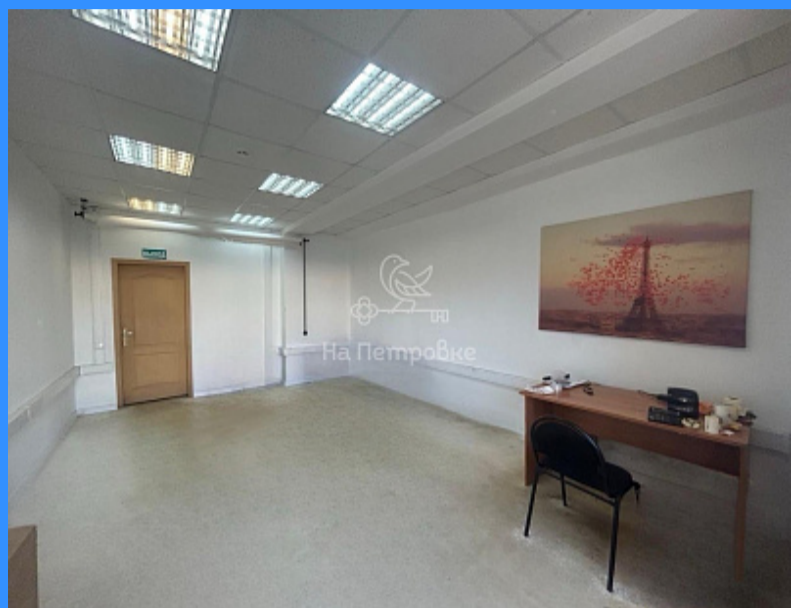

"НА ПЕТРОВКЕ"

тел.: +7 (495) 777-00-32

пн-пт: с 9:00 до 21:00

сб: с 10:00 до 18:00

Адрес:

г.Москва, ул. Петровка, д 20/1, 3 этаж.

Рядом со станциями метро:

Кузнецкий мост

Тверская

Театральная

Охотный ряд

Трубная

город Москва, проезд Батюнинский, дом 11, строение 1

32500 руб.

$ 300

€ 300

	25520
	25 м2
	3

Адрес: город Москва, проезд Батюнинский, дом 11, строение 1

Id 25520. Татьяна Дмитриевна. *Офис. Аренда. 25 м.* • Высота потолка 3 м. • Отапливаемое. •

Административное здание 3-й этаж. Цена аренды УСН 1300,00 руб. кв. м./мес. *Отопление и освещение включены* Круглосуточная охрана, пожарная сигнализация, видеонаблюдение. Площади расположены на территории крупного ПРОИЗВОДСТВЕННО-СКЛАДСКОГО КОМПЛЕКСА Рядом с метро Печатники. Удобный подъезд и разворот еврофур. Все площади отапливаемые. Круглосуточная охрана, пожарная сигнализация, видеонаблюдение, круглосуточный доступ в помещение. Отопление и освещение включены в стоимость аренды.

Адрес: город Москва, проезд Батюнинский, дом 11, строение 1

Перерва

9 минут Пешком