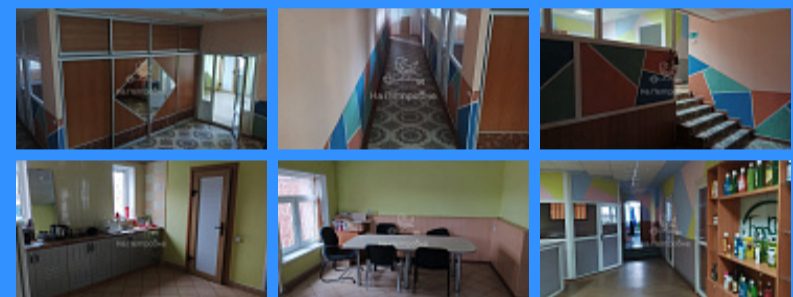

"НА ПЕТРОВКЕ"

☎ тел.: +7 (495) 777-00-32

🕒 пн-пт: с 9:00 до 21:00

🕒 сб: с 10:00 до 18:00

Адрес:

г.Москва, ул. Петровка, д 20/1, 3 этаж.

Рядом со станциями метро:

🚇 Кузнецкий мост

🚇 Тверская

🚇 Театральная

🚇 Охотный ряд

🚇 Трубная

Московская область, Протвино, городской округ Серпухов, Оболенское шоссе, 2

11000000 руб.

$ 1 124 000

€ 1 043 000

Id	25542
Площадь	5000 м2
Этаж	2
Состояние	Да

Адрес: Московская область, Протвино, городской округ Серпухов, Оболенское шоссе, 2

Id 25542. Продажа готового бизнеса с возможностью развития в Протвино, Московская область. Предлагаем уникальную возможность приобрести готовый бизнес в промышленной зоне города Протвино. Объект включает производственную базу с мощностями для расширения и диверсификации. Основные характеристики: Площадь: 7600 м² (общая площадь застройки — 5000 м²)
Инфраструктура: Центральное отопление, водоснабжение, канализация, электроснабжение (основной 100 кВт и резервный кабель мощностью 100 кВт) Охрана: Бетонный забор, пост охраны, автоматические ворота Рабочие помещения: Все в рабочем состоянии. Сейчас 20% сдаются в аренду.
Основная деятельность: Производство и продажа бытовой химии (шампуни, жидкие мыла, моющие средства) под собственным брендом и по контрактам с крупными заказчиками. Работает с 1999 года. Производственные мощности: Команда до 100 человек
Возможность увеличения объемов производства
Площадь свободных помещений: 1000 м² (под новые проекты) Логистика: Удобный заезд для большегрузных автомобилей (4 ворот)
Рядом с Большим бетонным кольцом, соединяющим Симферопольское и Киевское шоссе
Дополнительные возможности: Свободные складские помещения (1200 м², включая теплые и холодные) Потенциал для расширения ассортимента (косметика, кремы, декоративная косметика) Потенциал для инвестиций: Развитие производства и расширение ассортимента
Готовый бизнес с многолетней историей и стабильным доходом
Отличная возможность для инвесторов, готовых вложиться в прибыльный бизнес с высоким потенциалом роста. Не упустите шанс стать владельцем успешного предприятия с возможностью расширения!

Адрес: Московская область, Протвино, городской округ Серпухов, Оболенское шоссе, 2

🚇 Метро не указано