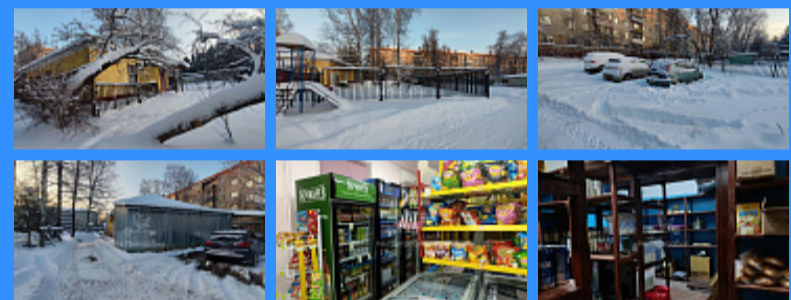

Тверская

Театральная

Охотный ряд

Трубная

Московская область, город Пушкино, город Пушкино, рабочий поселок Лесной, улица Достоевского, дом 24а

8850000 руб.

\$ 88 000

€ 84 000

25728
82 м2
1

Адрес: Московская область, город Пушкино, город Пушкино, рабочий поселок Лесной, улица Достоевского, дом 24а

Id 25728. Уважаемые покупатели! Вашему вниманию предлагается отличный вариант здания коммерческого назначения площадью 82,9 м2. Здание стоит на участке, площадью 996 м2. Свободная продажа! Быстрый выход на сделку! Хороший вариант для инвестиций, а так же: Прекрасное расположение (рядом вся инфраструктура поселка и жилые дома). На участке есть электричество, газ, канализация и водоснабжение. Здание оборудовано под магазин, имеются все условия для комфортной работы. Находится рядом с жилыми домами, проходимость отличная! Звоните для уточнения вопросов и назначения показа! Не упустите возможность стать обладателем прекрасного участка со зданием в такой удачной локации. БЫСТРОЕ оформление сделки купли-продажи ЮРИДИЧЕСКИ оформленный ДОГОВОР ПОМОЩЬ в одобрении ипотеки