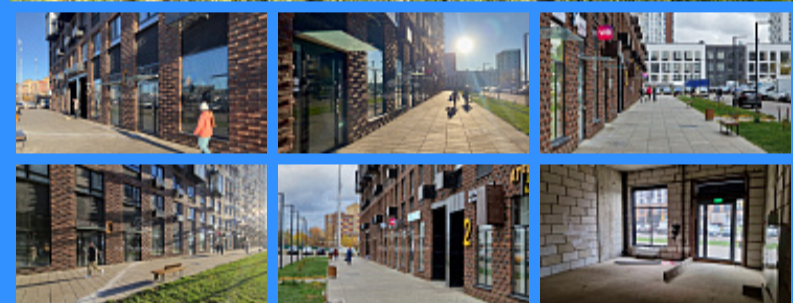

Тверская

Театральная

Охотный ряд

Трубная

Московская область, посёлок городского типа Мисайлово, Ленинский городской округ, Пригородное шоссе, 12

205000 руб.

\$ 2 300

€ 2 100