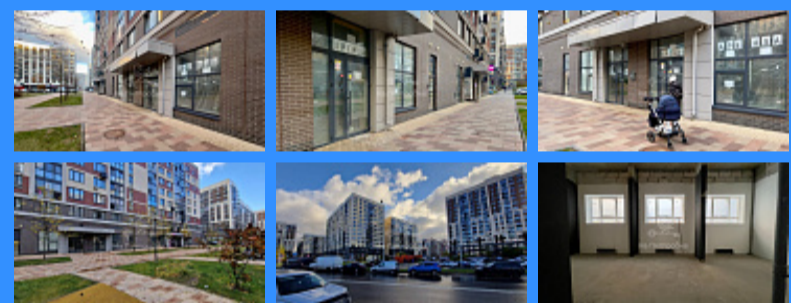

"НА ПЕТРОВКЕ"

тел.: +7 (495) 777-00-32

пн-пт: с 9:00 до 21:00

сб: с 10:00 до 18:00

Адрес:

г.Москва, ул. Петровка, д 20/1, 3 этаж.

Рядом со станциями метро:

Кузнецкий мост

Тверская

Театральная

Охотный ряд

Трубная

Москва, район Коммунарка, бульвар Веласкеса, 7к3

76800 руб.

$ 900

€ 800

	25806
	30 м2
	1

Адрес: Москва, район Коммунарка, бульвар Веласкеса, 7к3

Id 25806. Предлагается помещение 30 м² свободного назначения в престижном ЖК «Испанские кварталы», Москва, бульвар Веласкеса, 7к3. ЖК «Испанские кварталы» — это современный жилой комплекс в Новой Москве, расположенный в поселении Сосенское. Дом на бульваре Веласкеса, 7к3, был построен в 2019 году и включает все удобства для жизни и бизнеса: магазины, рестораны, салоны красоты, медицинские и спортивные центры, что делает район привлекательным для предпринимателей. В радиусе 500 метров расположено более 5,700 квартир. В непосредственной близости к помещению работают востребованные точки, такие как супермаркеты «Пятерочка» и «Wildberries», ресторан Galata, спортивный клуб «Седьмой император», кафе и салоны красоты, что привлекает широкий поток клиентов. Район продолжает активно развиваться: уже ведется строительство поликлиники и спортивного центра, что привлечет новых посетителей и обеспечит дополнительную инфраструктурную поддержку для бизнеса. В 2024-2025 годах планируется завершение строительства нескольких новых жилых корпусов и объектов инфраструктуры, что обеспечит стабильный приток новых жителей

Преимущества: - Первая линия с витринными окнами на активную часть жилого комплекса, что обеспечивает максимальную видимость и рекламный потенциал. - В шаговой доступности — 1806 парковочных мест, ближайшая парковка находится всего в 48 метрах, что облегчает доступ для посетителей на автомобиле. - Рядом располагается остановка общественного транспорта и высокая частота рейсов (625 единиц транспорта в сутки) делают локацию удобной для всех категорий клиентов. - Коммуникации: горячая и холодная вода, отопление, вентиляция - Электрическая мощность 20 кВт - Можно сделать несколько мокрых точек
Свободные площади: 15 м² - 43 500 р/ мес 5 м² - 14 500 р/мес 26 м² - 75 400 р/мес 30 м² - 76 800 р/мес
Подойдет для бизнеса, который хочет использовать пространство с максимальной эффективностью и привлечь внимание жителей и работников окружающих комплексов. Звоните прямо сейчас! Готовы ответить на любые вопросы и организовать просмотр!

Адрес: Москва, район Коммунарка, бульвар Веласкеса, 7к3

Прокшино

7 минут Транспорт