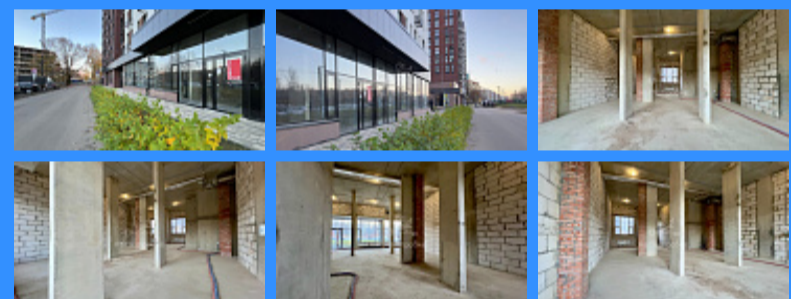

"НА ПЕТРОВКЕ"

тел.: +7 (495) 777-00-32

пн-пт: с 9:00 до 21:00

сб: с 10:00 до 18:00

Адрес:

г.Москва, ул. Петровка, д 20/1, 3 этаж.

Рядом со станциями метро:

Кузнецкий мост

Тверская

Театральная

Охотный ряд

Трубная

Москва, район Коммунарка, Скандинавский бульвар, 19

280000 руб.

$ 2 800

€ 2 700

	25808
	140 м2
	1

Адрес: Москва, район Коммунарка, Скандинавский бульвар, 19

Id 25808. Предлагается коммерческое помещение площадью 140,3 м² в современном ЖК «Скандинавия», Москва, поселение Сосенское, Скандинавский бульвар, 19. ЖК «Скандинавия» — один из крупных и активно развивающихся проектов Новой Москвы, расположенный всего в 6,5 км от МКАД, с отличной транспортной доступностью и удобной связью с Москвой. Ожидается увеличение числа жителей, что открывает широкие возможности для бизнеса. Рядом с помещением есть супермаркеты «Пятёрочка», «Вкус Сезона», магазины «Фасоль» и «Мясное Дело», а также кафе «Суши-wok», «Есо Pizza» и другие, привлекающие посетителей и повышающие востребованность пространства.

Преимущества: - Первая линия — помещение выходит на главный пешеходный бульвар комплекса, обеспечивая отличную видимость и поток клиентов. - Высокая проходимость — растущее население ЖК «Скандинавия» и соседних проектов создаёт постоянный клиентский трафик для коммерческих помещений. - Транспортная доступность — метро «Коммунарка» и «Ольховая» находятся в пределах 10-15 минут, а в 2024 году запланировано открытие новой станции «Новомосковская» рядом с комплексом, что дополнительно увеличит доступность для посетителей. Также скоро достроят дорогу, которая находится напротив помещения. Возле помещения будет находиться к 2024 году автобусная остановка. - Центральное отопление, мокрая точка с ХВС/ГВС, подключение к приточно-вытяжной системе. - Электрическая мощность 21 кВт, возможно увеличение. - Парковка — на территории комплекса предусмотрено более 300 парковочных мест. - Арендные каникулы. Подходит для бизнеса, который хочет использовать пространство с максимальной эффективностью и привлечь внимание жителей и работников окружающих комплексов. Звоните прямо сейчас! Готовы ответить на любые вопросы и организовать просмотр!

Адрес: Москва, район Коммунарка, Скандинавский бульвар, 19

Бульвар Адмирала Ушакова
21 минута Транспорт