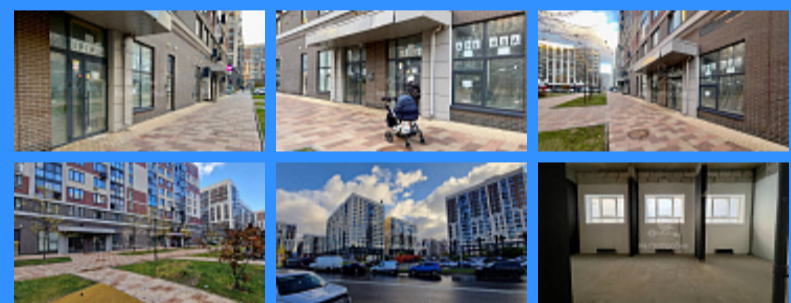

"НА ПЕТРОВКЕ"

тел.: +7 (495) 777-00-32

пн-пт: с 9:00 до 21:00

сб: с 10:00 до 18:00

Адрес:

г.Москва, ул. Петровка, д 20/1, 3 этаж.

Рядом со станциями метро:

Кузнецкий мост

Тверская

Театральная

Охотный ряд

Трубная

Москва, район Коммунарка, бульвар Веласкеса, 7к3

43500 руб.

$ 500

€ 500

	25811
	15 м2
	1

Адрес: Москва, район Коммунарка, бульвар Веласкеса, 7к3

Id 25811. Предлагается помещение 15 м² свободного назначения в престижном ЖК «Испанские кварталы», Москва, бульвар Веласкеса, 7к3. ЖК «Испанские кварталы» — это современный жилой комплекс в Новой Москве, расположенный в поселении Сосенское. Дом на бульваре Веласкеса, 7к3, был построен в 2019 году и включает все удобства для жизни и бизнеса: магазины, рестораны, салоны красоты, медицинские и спортивные центры, что делает район привлекательным для предпринимателей. В радиусе 500 метров расположено более 5,700 квартир. В непосредственной близости к помещению работают востребованные точки, такие как супермаркеты «Пятерочка» и «Wildberries», ресторан Galata, спортивный клуб «Седьмой император», кафе и салоны красоты, что привлекает широкий поток клиентов. Район продолжает активно развиваться: уже ведется строительство поликлиники и спортивного центра, что привлечет новых посетителей и обеспечит дополнительную инфраструктурную поддержку для бизнеса. В 2024-2025 годах планируется завершение строительства нескольких новых жилых корпусов и объектов инфраструктуры, что обеспечит стабильный приток новых жителей

Преимущества: - Первая линия с витринными окнами на активную часть жилого комплекса, что обеспечивает максимальную видимость и рекламный потенциал. - В шаговой доступности — 1806 парковочных мест, ближайшая парковка находится всего в 48 метрах, что облегчает доступ для посетителей на автомобиле. - Рядом располагается остановка общественного транспорта и высокая частота рейсов (625 единиц транспорта в сутки) делают локацию удобной для всех категорий клиентов. - Коммуникации: горячая и холодная вода, отопление, вентиляция - Электрическая мощность 20 кВт - Можно сделать несколько мокрых точек
Свободные площади: 15 м² - 43 500 р/ мес 5 м² - 14 500 р/мес 26 м² - 75 400 р/мес 30 м² - 76 800 р/мес
Подойдет для бизнеса, который хочет использовать пространство с максимальной эффективностью и привлечь внимание жителей и работников окружающих комплексов. Звоните прямо сейчас! Готовы ответить на любые вопросы и организовать просмотр!

Адрес: Москва, район Коммунарка, бульвар Веласкеса, 7к3

Прокшино

7 минут Транспорт