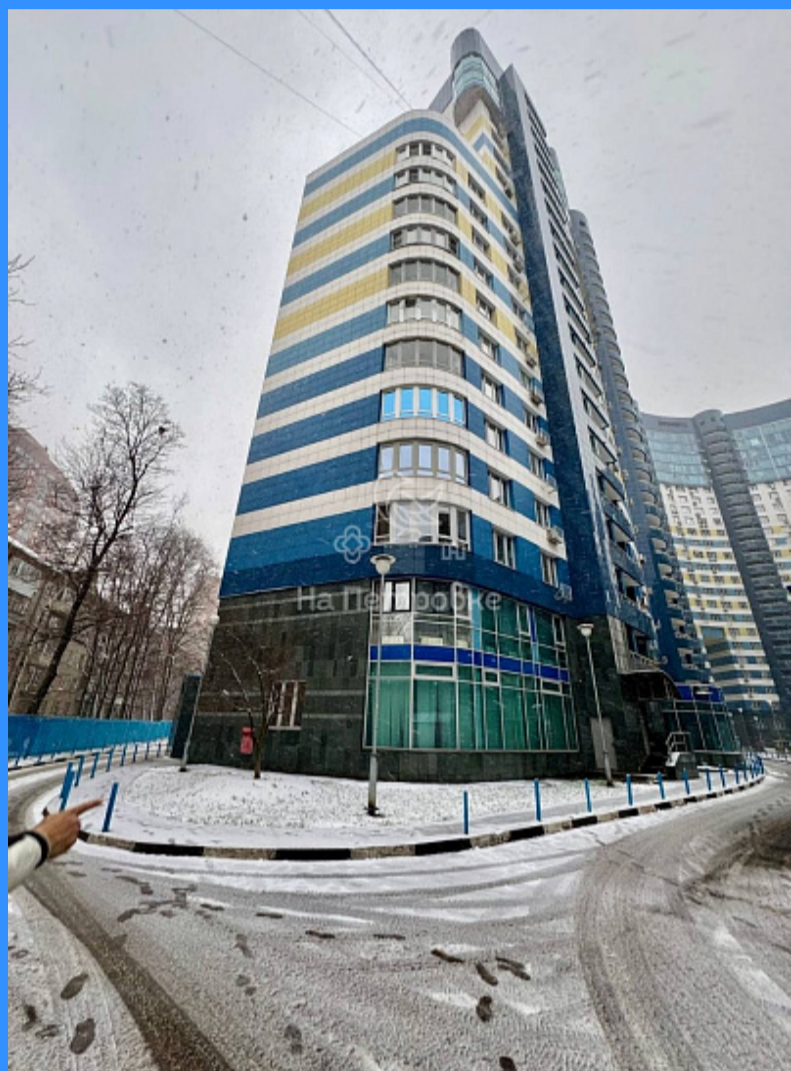

"НА ПЕТРОВКЕ"

тел.: +7 (495) 777-00-32

пн-пт: с 9:00 до 21:00

сб: с 10:00 до 18:00

Адрес:

г.Москва, ул. Петровка, д 20/1, 3 этаж.

Рядом со станциями метро:

Кузнецкий мост

Тверская

Театральная

Охотный ряд

Трубная

Московская область, город Химки, улица Московская, дом 21

230000 руб.

$ 2 200

€ 2 100

	26055
	141 м2
	1

Адрес: Московская область, город Химки, улица Московская, дом 21

Id 26055. Сдается в аренду коммерческое помещение свободного назначения площадью 141м2 в престижном ЖК г. Химки "Московская 21" с охраняемой территорией. Помещение идеально подойдет такой категории как банк, массажный салон, нотариальная контора, интернет магазин, клиника, детский центр, фото студия и многое другое. Ранее располагался офис строительной компании. Будущий арендатор имеет возможность сделать ремонт в своей стилистике. Удобная транспортная доступность как для пешех (D2 Химки 12 мин.) так и для автомобилистов (выезд на Ленинградское шоссе) Готовы предоставить арендные каникулы. Официальный договор без НДС. Можно оформить юридический адрес. Записывайтесь на просмотр. Детали обсуждаемы.

Адрес: Московская область, город Химки, улица Московская, дом 21