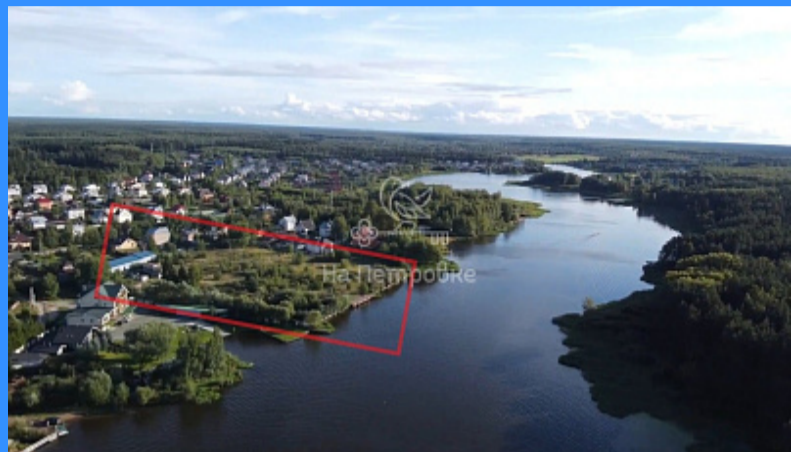

Тверская

Театральная

Охотный ряд

Трубная

Тверская область, город Конаково, район Конаковский, микрорайон "Зеленый Бор", улица Паромная, дом 1

56000000 руб.

\$ 5 598 000

€ 5 273 000

26093

продажа объекта
коммерческая земля

Адрес: Тверская область, город Конаково, район Конаковский, микрорайон "Зеленый Бор", улица Паромная, дом 1

Id 26093. Продается уникальный земельный участок. Площадь - 26 515 м2 Береговая линия Лес омывается судоходными реками Сучок и Волга. Акватория так же арендована и относится к поселку. У всех участков выход на свою береговую линию реки Сучок, а до Волги 500 метров. Берег- натуральный речной песок. Подъезд круглый год (асфальт). Рассматривается под санаторий или гостиничный бизнес. Добраться до посёлка можно по Ново-Рижскому, Ленинградскому и Дмитровскому шоссе. По новой трассе «Москва - Санкт Петербург», время на дорогу (120 км от МКАД) 60 мин без светофоров и пробок. Все участки в собственности.