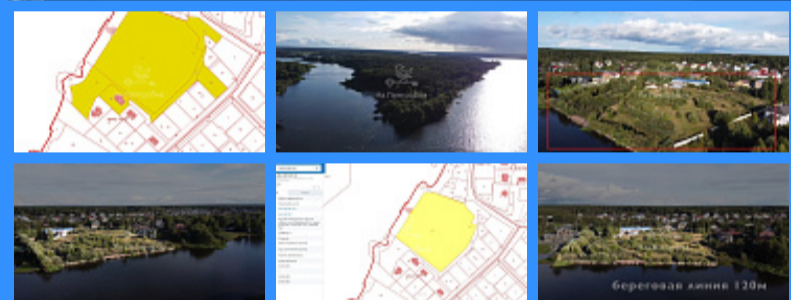

Тверская

Театральная

Охотный ряд

Трубная

Тверская область, город Конаково, район Конаковский, микрорайон "Зеленый Бор", улица Паромная, дом 1

56000000 руб.

\$ 5 598 000

€ 5 273 000

26093

продажа объекта
коммерческая земля

Адрес: Тверская область, город Конаково, район Конаковский, микрорайон "Зеленый Бор", улица Паромная, дом 1

Id 26093. Продается уникальный земельный участок. Площадь - 26 515 м2 Береговая линия Лес омывается судоходными реками Сучок и Волга. Акватория так же арендована и относится к поселку. У всех участков выход на свою береговую линию реки Сучок, а до Волги 500 метров. Берег- натуральный речной песок. Подъезд круглый год (асфальт). Рассматривается под санаторий или гостиничный бизнес. Добраться до посёлка можно по Ново-Рижскому, Ленинградскому и Дмитровскому шоссе. По новой трассе «Москва - Санкт Петербург», время на дорогу (120 км от МКАД) 60 мин без светофоров и пробок. Все участки в собственности.