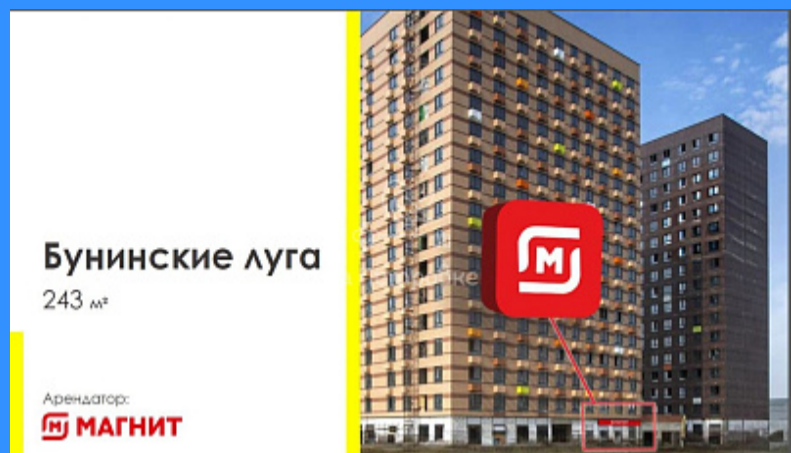

"НА ПЕТРОВКЕ"

тел.: +7 (495) 777-00-32

пн-пт: с 9:00 до 21:00

сб: с 10:00 до 18:00

Адрес:

г.Москва, ул. Петровка, д 20/1, 3 этаж.

Рядом со станциями метро:

Кузнецкий мост

Тверская

Театральная

Охотный ряд

Трубная

Москва, посёлок Коммунарка, район Коммунарка, жилой комплекс Бунинские Луга, 3.8.1

9200000 руб.

$ 925 000

€ 865 000

	26326
	243 м2
	1

Адрес: Москва, посёлок Коммунарка, район Коммунарка, жилой комплекс Бунинские Луга, 3.8.1

Id 26326. Продам помещение свободного назначения с арендатором "Магнит", площадью 243 кв.м. В крупном жилом массиве, в 2 минутах от с.м. "Потапово". Ввод в эксплуатацию IV 2024 г. Электричество 48 кВт. МАП 731 700 рублей. ГАБ 8 780 400 рублей. Договор подписан на 10 лет с индексацией 7% и 4% от ТО. Окупаемость 10,5 лет.

Адрес: Москва, посёлок Коммунарка, район Коммунарка, жилой комплекс Бунинские Луга, 3.8.1

Бунинская аллея
3 минуты Пешком