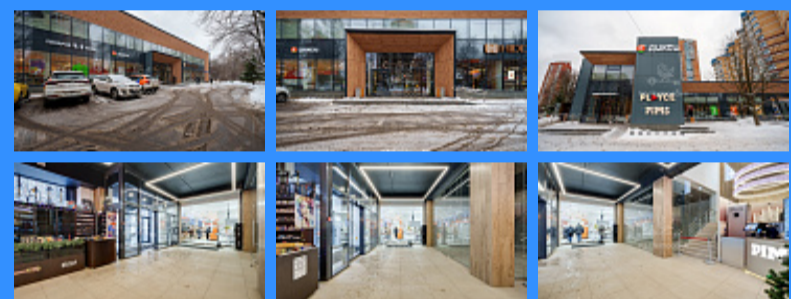

"НА ПЕТРОВКЕ"

тел.: +7 (495) 777-00-32

пн-пт: с 9:00 до 21:00

сб: с 10:00 до 18:00

Адрес:

г.Москва, ул. Петровка, д 20/1, 3 этаж.

Рядом со станциями метро:

Кузнецкий мост

Тверская

Театральная

Охотный ряд

Трубная

Москва, Ленинский проспект, 108

850000000 руб.

$ 9 617 000

€ 8 906 000

	26437
	торговая площадь
	2622 м2
	1

Адрес: Москва, Ленинский проспект, 108

Id 26437. Продажа торгового центра, расположенного в спальном районе "Проспект Вернадского", ЗАО, ст.м. "Новаторская", 6 минут пешком. Плотность населения в радиусе 400 м - 20000 человек. Общая площадь ТЦ составляет 2622,5 кв.м, (два этажа и подвал), площадь ЗУ 27,5 соток (в аренде до 2071 года). Все коммуникации от городских сетей, электрическая мощность 500 кВт. Высота потолков первого этажа 4,3 м, второго 3,5м, подвала 3м. Три входных группы по периметру объекта. Год постройки здания 1965-й, реконструкция 2022-2024 г.г. Арендаторы первого этажа: "Дикси", "Ароматный мир", "Вкусвилл", "Табак", кофейня, аптека, магазин цветов, магазин фейерверков. Арендатор второго этажа, 590 кв.м: ресторан и кальянный клуб премиум-класса "МСК Lounge". Договор аренды подписан на 6 лет, в данный момент идет ремонт помещения и подготовка к открытию. Арендаторы подвала: компьютерный клуб (площадь 170 кв.м, договор аренды на 5 лет) и "Яндекс-лавка" (площадь 36 кв.м, договор аренды на 5 лет). Собственник объекта ООО (УСН).

Адрес: Москва, Ленинский проспект, 108

Улица Новаторов

6 минут Пешком