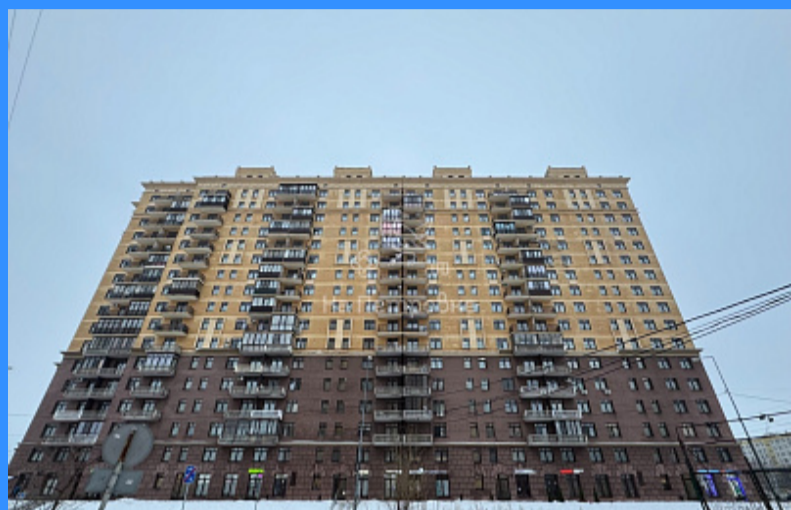

"НА ПЕТРОВКЕ"

тел.: +7 (495) 777-00-32

пн-пт: с 9:00 до 21:00

сб: с 10:00 до 18:00

Адрес:

г.Москва, ул. Петровка, д 20/1, 3 этаж.

Рядом со станциями метро:

Кузнецкий мост

Тверская

Театральная

Охотный ряд

Трубная

Московская область, Котельники, городской округ Котельники, Кузьминская улица, 5

3000000 руб.

$ 301 000

€ 289 000

	26508
	90 м2
	1

Адрес: Московская область, Котельники, городской округ

Котельники, Кузьминская улица, 5

Id 26508. Продается помещение свободного назначения в ЖК "Котельнические высотки". Первая линия домов и отдельный вход с улицы. Помещение правильной формы и поделено на 3 кабинета. До станции метро Котельники 15 минут пешком. Выезд на Новорязанское шоссе в 500 м. Интенсивный автомобильный и пешеходный трафик. Место для вывески есть. Оперативный показ!

Адрес: Московская область, Котельники, городской округ

Котельники, Кузьминская улица, 5