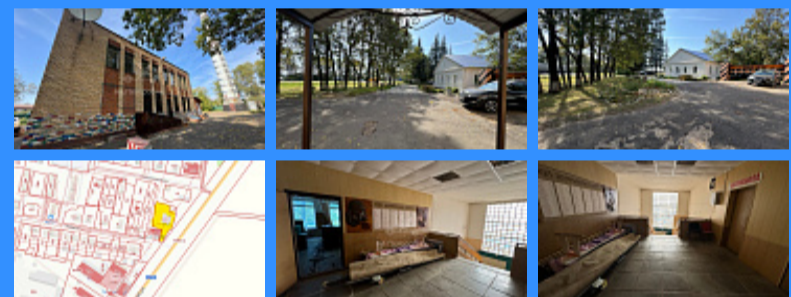

"НА ПЕТРОВКЕ"

тел.: +7 (495) 777-00-32

пн-пт: с 9:00 до 21:00

сб: с 10:00 до 18:00

Адрес:

г.Москва, ул. Петровка, д 20/1, 3 этаж.

Рядом со станциями метро:

Кузнецкий мост

Тверская

Театральная

Охотный ряд

Трубная

Московская область, село Мещерино, городской округ Ступино, Новая улица, 1А

7500000 руб.

\$ 74 000

€ 71 000

	26623
	544 м2
	2

Адрес: Московская область, село Мещерино, городской округ

Ступино, Новая улица, 1А

Id 26623. Продаётся часть здания с земельным участком для вашего бизнеса или воплощения своей мечты. Здание расположено в черте села Мещерино, городского округа Ступино, Московская область. В селе Мещерино проживает 4500 человек (имеются: детский сад, школа, магазины, церковь, продуктовый и строительный рынок). Административное здание Мещеринского дома культуры площадью 544 кв.м. Продаётся 1/2 здания 271,65 кв.м. (полностью второй этаж) вместе с земельным участком площадью: 2758 кв.м. 1/2 здания и земельный участок в собственности юридического лица (1 акционер). Обременения и ограничения отсутствуют. Категория земель: Земли сельскохозяйственного назначения. Здание функционирует, подведены все центральные коммуникации. Ранее весь второй этаж сдавался в аренду, сейчас пустой и требует ремонта. Участок граничит с автомобильной дорогой федерального значения А108 (Московское большое кольцо). Круглогодичный подъезд по асфальтированной дороге. Транспортная доступность: - 76 км. от МКАД по Новорязанскому или Каширскому шоссе; - 47 км. до города Ступино; - 30 км. до ЦКАД; - 25 км. до города Воскресенск. Готовы быстро выйти на сделку. Просмотр по договоренности.