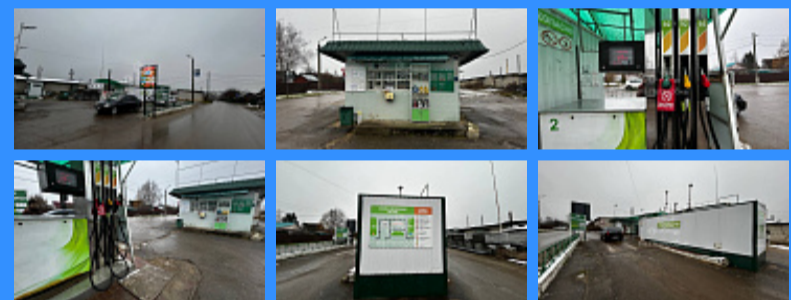

Тверская

Театральная

Охотный ряд

Трубная

Владимирская область, Кольчугино, Кольчугинский район, улица Карла Либкнехта, 55

12000000 руб.

\$ 117 000

€ 114 000

	26630
	440 м2
	1
	Да

Адрес: Владимирская область, Кольчугино, Кольчугинский район, улица Карла Либкнехта, 55

Id 26630. АН " На Петровке " Предлагает в продажу готовый автозаправочный комплекс (АЗС) с постоянным потоком клиентов, расположенный во Владимирской области АЗС находится в черте самого города, рядом с большим гаражным кооперативом, все заправляются только на ней Население города на 2024г около 46 тыс человек Заправка полностью пользуется доверием у местных жителей Сейчас топливо доставляется из Ярославля (с завода), заключен прямой договор с Газпромом Большой, готовый, перспективный бизнес с огромным потенциалом Расстояние: От МКАД до города 150км (время в пути 2ч 20мин) Быстрый выход на сделку!