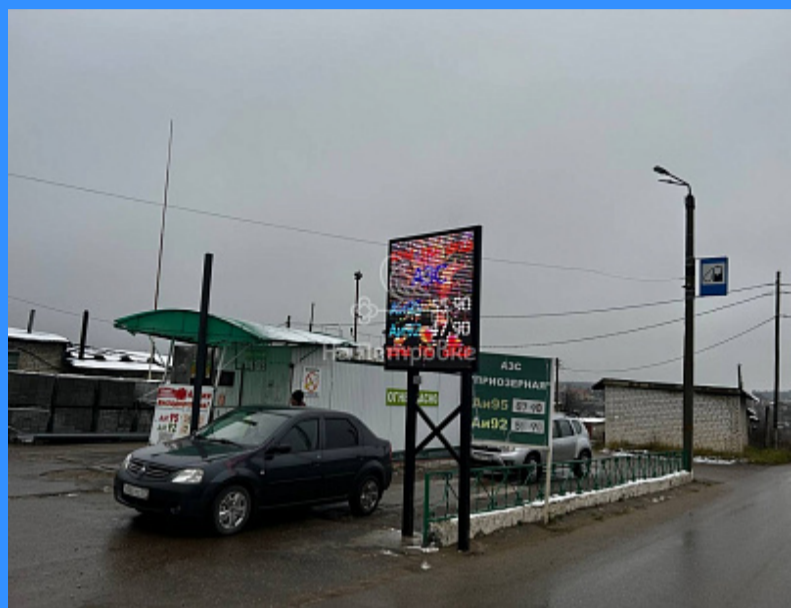

Тверская

Театральная

Охотный ряд

Трубная

Владимирская область, Кольчугино, Кольчугинский район, улица Карла Либкнехта, 55

12000000 руб.

\$ 117 000

€ 114 000

	26630
	440 м2
	1
	Да

Адрес: Владимирская область, Кольчугино, Кольчугинский район, улица Карла Либкнехта, 55

Id 26630. АН " На Петровке " Предлагает в продажу готовый автозаправочный комплекс (АЗС) с постоянным потоком клиентов, расположенный во Владимирской области АЗС находится в черте самого города, рядом с большим гаражным кооперативом, все заправляются только на ней Население города на 2024г около 46 тыс человек Заправка полностью пользуется доверием у местных жителей Сейчас топливо доставляется из Ярославля (с завода), заключен прямой договор с Газпромом Большой, готовый, перспективный бизнес с огромным потенциалом Расстояние: От МКАД до города 150км (время в пути 2ч 20мин) Быстрый выход на сделку!