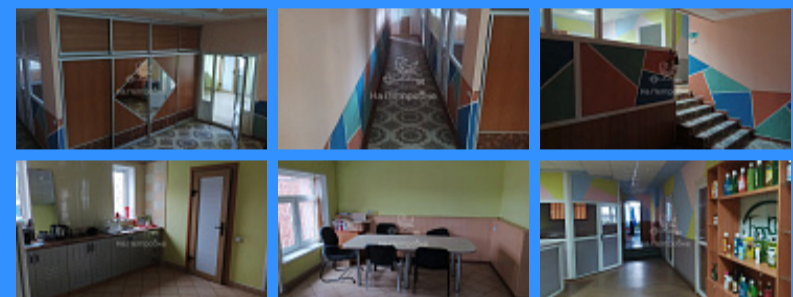

"НА ПЕТРОВКЕ"

тел.: +7 (495) 777-00-32

пн-пт: с 9:00 до 21:00

сб: с 10:00 до 18:00

Адрес:

г.Москва, ул. Петровка, д 20/1, 3 этаж.

Рядом со станциями метро:

Кузнецкий мост

Тверская

Театральная

Охотный ряд

Трубная

Московская область, Протвино, городской округ Серпухов, Оболенское шоссе, 2

11000000 руб.

$ 1 075 000

€ 1 047 000

	26656
	5000 м2
	2
	Да

Адрес: Московская область, Протвино, городской округ Серпухов, Оболенское шоссе, 2

Id 26656. Продажа готового бизнеса с возможностью развития в Протвино, Московская область. Предлагаем уникальную возможность приобрести готовый бизнес в промышленной зоне города Протвино. Объект включает производственную базу с мощностями для расширения и диверсификации. Основные характеристики: Площадь: 7600 м² (общая площадь застройки — 5000 м²)
Инфраструктура: Центральное отопление, водоснабжение, канализация, электроснабжение (основной 100 кВт и резервный кабель мощностью 100 кВт) Охрана: Бетонный забор, пост охраны, автоматические ворота Рабочие помещения: Все в рабочем состоянии. Сейчас 20% сдаются в аренду.
Основная деятельность: Производство и продажа бытовой химии (шампуни, жидкие мыла, моющие средства) под собственным брендом и по контрактам с крупными заказчиками. Работает с 1999 года. Производственные мощности: Команда до 100 человек
Возможность увеличения объемов производства
Площадь свободных помещений: 1000 м² (под новые проекты) Логистика: Удобный заезд для большегрузных автомобилей (4 ворот) Рядом с Большим бетонным кольцом, соединяющим Симферопольское и Киевское шоссе
Дополнительные возможности: Свободные складские помещения (1200 м², включая теплые и холодные) Потенциал для расширения ассортимента (косметика, кремы, декоративная косметика) Потенциал для инвестиций: Развитие производства и расширение ассортимента
Готовый бизнес с многолетней историей и стабильным доходом
Отличная возможность для инвесторов, готовых вложиться в прибыльный бизнес с высоким потенциалом роста. Не упустите шанс стать владельцем успешного предприятия с возможностью расширения!

Адрес: Московская область, Протвино, городской округ Серпухов, Оболенское шоссе, 2

Метро не указано