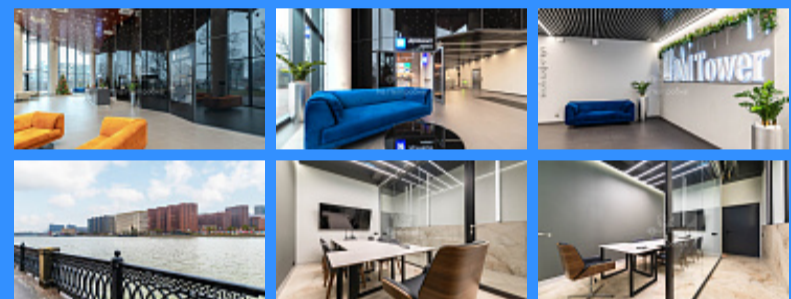

"НА ПЕТРОВКЕ"

тел.: +7 (495) 777-00-32

пн-пт: с 9:00 до 21:00

сб: с 10:00 до 18:00

Адрес:

г.Москва, ул. Петровка, д 20/1, 3 этаж.

Рядом со станциями метро:

Кузнецкий мост

Тверская

Театральная

Охотный ряд

Трубная

Москва, Новоданиловская набережная, 10

375000 руб.

$ 3 600

€ 3 500

	26696
	101 м2
	7

Адрес: Москва, Новоданиловская набережная, 10

Id 26696. Предлагаем вашему вниманию современное офисное помещение площадью 101 кв.м. в престижном бизнес-центре класса A DM Tower (ДМ Тауэр), расположенном на 7 этаже 18-этажного здания. Офис с отделкой и меблировкой готов к въезду и находится в живописной локации на Новоданиловской набережной.

Преимущества офиса:

- Современный дизайн: Стильный и функциональный интерьер, готовый к работе.
- Высокие потолки (4 м) и панорамное остекление: Обеспечивают отличное естественное освещение. Окна выходят в уютный двор, а кабинет руководителя предлагает великолепный вид на набережную.
- Гибкая планировка:
- OpenSpace для комфортного размещения до 10 сотрудников.
- Два отдельных кабинета: кабинет руководителя с брифинг-столом на 4-5 посетителей и переговорная комната на 8 человек.
- По желанию можно поменять местами кабинеты и переговорную.
- Кухня с местом для приема пищи и гардероб для верхней одежды.
- Системы хранения для хозяйственных нужд и офисных расходных материалов.
- Продуманное размещение оргтехники и освещения, включая возможность перемещения светильников по треку.

Инфраструктура:

- Безопасность: Охраняемая территория, круглосуточный доступ, контроль доступа в здание и офисный блок, видеонаблюдение.
- Парковка: Наземный и подземный паркинг.
- Удобства: С/У на каждом этаже, современный ресепшен, кафе, рестораны и магазины в шаговой доступности.

Транспортная доступность:

- Пешая доступность от МЦК Верхние Котлы (9 мин), метро Тульская (19 мин), автобусной остановки (1 мин) и 7 мин - до водного трамвая (ЗИЛ Арт, Технопарк),
- Удобный выезд на ТТК (600 м) и Варшавское шоссе, всего 20 мин до Кремля. БЦ DM Tower расположен на берегу Москва-реки, оригинальная архитектурная концепция бизнес-центра была разработана проектным бюро Speech. Бизнес-центр - это и современное офисное пространство, и часть делового кластера с развитой инфраструктурой, включая Даниловскую мануфактуру, Даниловский форт и Чайка Плаза.

Условия аренды:

- Ваш офис в БЦ DM Tower может работать круглосуточно.
- Возможна включить в стоимость аренды 1 парковочное место.
- Возможна аренда апартамента 3кЕвро и дополнительного парковочного места в 2 минутах ходьбы от офиса. Прямая аренда от собственника. Юр.адрес: 26 налоговая

Используйте возможность разместить свой бизнес в одном из лучших офисных центров города! Для получения дополнительной информации и организации просмотра, пожалуйста, свяжитесь с нами. Ключи на руках, оперативный показ. Ждем вас в DM Tower!