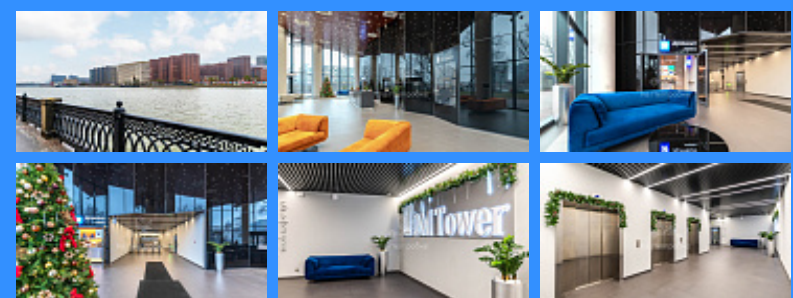

"НА ПЕТРОВКЕ"

тел.: +7 (495) 777-00-32

пн-пт: с 9:00 до 21:00

сб: с 10:00 до 18:00

Адрес:

г.Москва, ул. Петровка, д 20/1, 3 этаж.

Рядом со станциями метро:

Кузнецкий мост

Тверская

Театральная

Охотный ряд

Трубная

Москва, Новоданиловская набережная, 12

375000 руб.

$ 3 900

€ 3 600

	26696
	101 м2
	7

Адрес: Москва, Новоданиловская набережная, 12

Id 26696. Предлагаем вашему вниманию современное офисное помещение площадью 101 кв.м. в престижном бизнес-центре класса А DM Tower (ДМ Тауэр), расположенном на 7 этаже 18-этажного здания. Офис с отделкой и меблировкой готов к въезду и находится в живописной локации на Новоданиловской набережной.

Преимущества офиса: • Современный дизайн: Стильный и функциональный интерьер, готовый к работе. • Высокие потолки (4 м) и панорамное остекление: Обеспечивают отличное естественное освещение. Окна выходят в уютный двор, а кабинет руководителя предлагает великолепный вид на набережную. • Гибкая планировка: • OpenSpace для комфортного размещения до 10 сотрудников. • Два отдельных кабинета: кабинет руководителя с брифинг-столом на 4-5 посетителей и переговорная комната на 8 человек. • По желанию можно поменять местами кабинеты и переговорную. • Кухня с местом для приема пищи и гардероб для верхней одежды. • Системы хранения для хозяйственных нужд и офисных расходных материалов. • Продуманное размещение оргтехники и освещения, включая возможность перемещения светильников по треку.

Инфраструктура: • Безопасность: Охраняемая территория, круглосуточный доступ, контроль доступа в здание и офисный блок, видеонаблюдение. • Парковка: Наземный и подземный паркинг. • Удобства: С/У на каждом этаже, современный ресепшен, кафе, рестораны и магазины в шаговой доступности. Транспортная доступность: • Пешая доступность от МЦК Верхние Котлы (9 мин), метро Тульская (19 мин), автобусной остановки (1 мин) и 7 мин - до водного трамвая (ЗИЛ Арт, Технопарк), • Удобный выезд на ТТК (600 м) и Варшавское шоссе, всего 20 мин до Кремля. БЦ DM Tower расположен на берегу Москва-реки, оригинальная архитектурная концепция бизнес-центра была разработана проектным бюро Speech. Бизнес-центр - это и современное офисное пространство, и часть делового кластера с развитой инфраструктурой, включая Даниловскую мануфактуру, Даниловский форт и Чайка Плаза. Условия аренды: • Ваш офис в БЦ DM Tower может работать круглосуточно • Возможна включить в стоимость аренды 1 парковочное место (25тр), можно в БЦ арендовать доп.парковочные места (~30тр/мес за 1м/м) • Возможна аренда апартаментов 3кЕвро и доп.парковочного места в 2 мин.ходьбы от офиса Прямая аренда от собственника. Юр.адрес: 26 налоговая Используйте возможность разместить свой бизнес в одном из лучших офисных центров города! Для получения дополнительной информации и организации просмотра, пожалуйста, свяжитесь с нами. Ключи на руках, оперативный показ. Ждем вас в DM Tower!